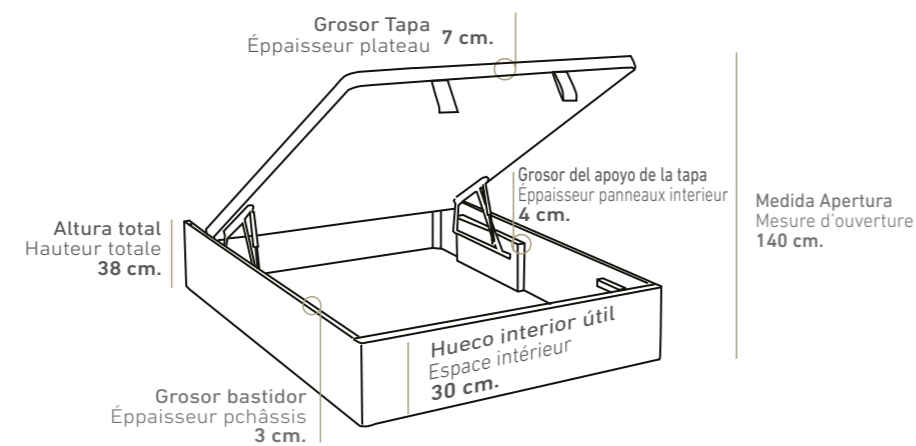

FABIOLA

OPCIONES DE SERIE

ÉQUIPAMENT STANDARD

VER TARIFA CANAPÉ
VOIR TARIF LIT COFFRE
PAG.10

VER TARIFA CABECERO
VOIR TARIF TÊTE DE LIT
PAG. 116

Vista lateral (Las medidas pueden variar ± 1 cm.)
Vue latérale (Les mesures peuvent varier de ± 1 cm.)