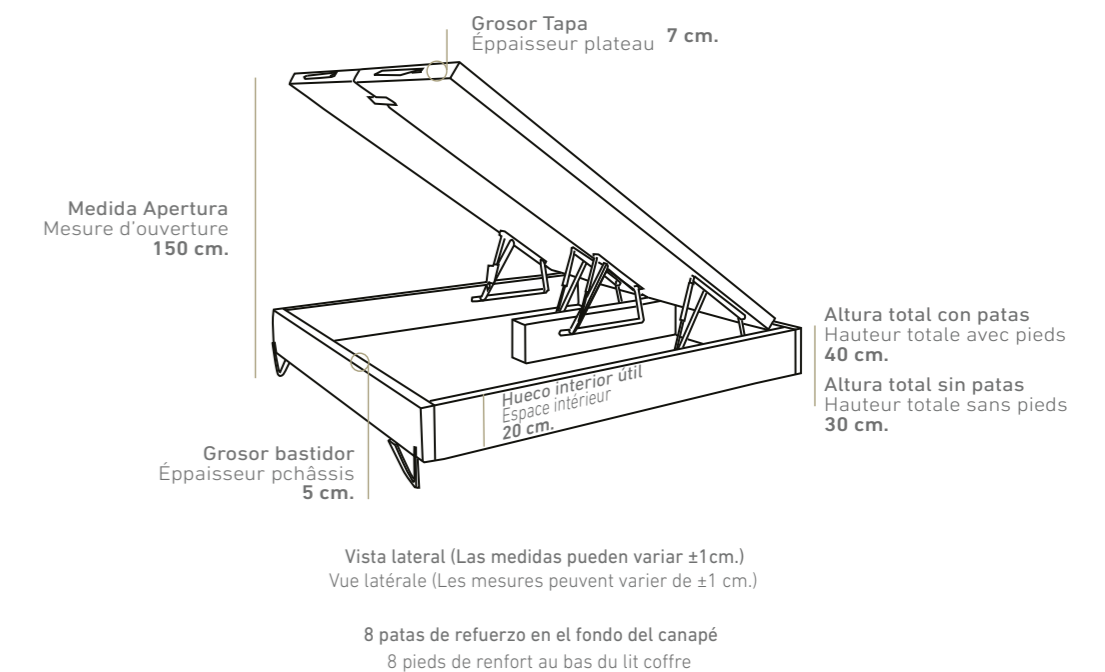

VALENTINA

Doble Carina

CANAPÉS TAPIZADOS
LITS COFFRE REVÊTUES