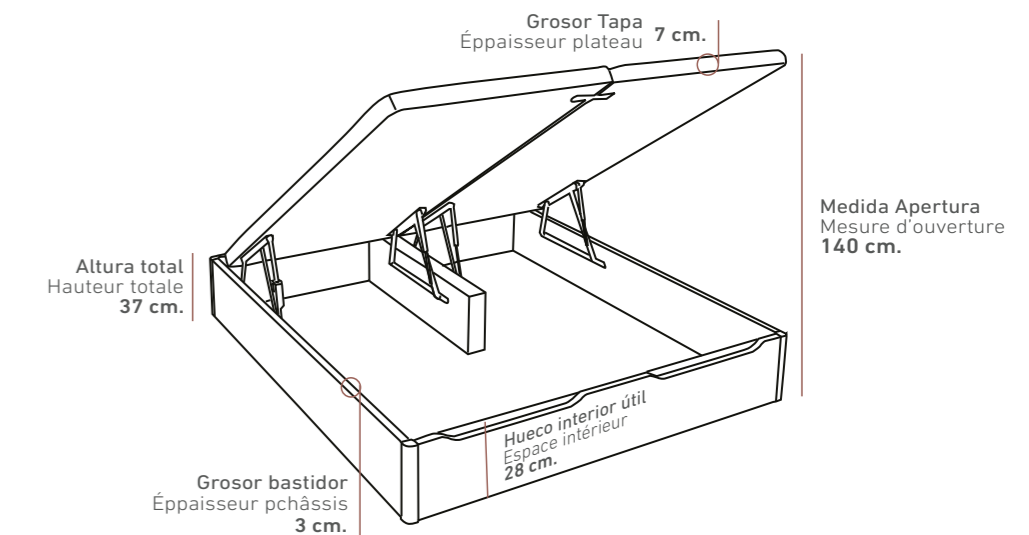

Vista lateral (Las medidas pueden variar ±1cm.)
Vue latérale (Les mesures peuvent varier de ±1 cm.)