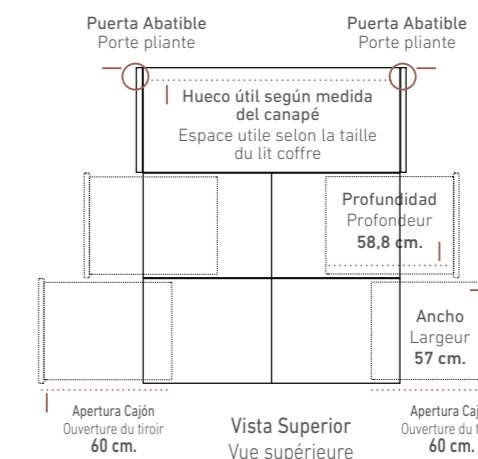

OPCIONES DE SERIE

ÉQUIPEMENT STANDARD

COLORES / COULEURS

VER TARIFA CANAPÉ / VOIR TARIF LIT COFFRE
PAG. 48-49

VER TARIFA CABECERO / VOIR TARIF TÊTE DE LIT
PAG. 115

Vista lateral (Las medidas pueden variar ±1 cm.)
Vue latérale (Les mesures peuvent varier de ±1 cm.)