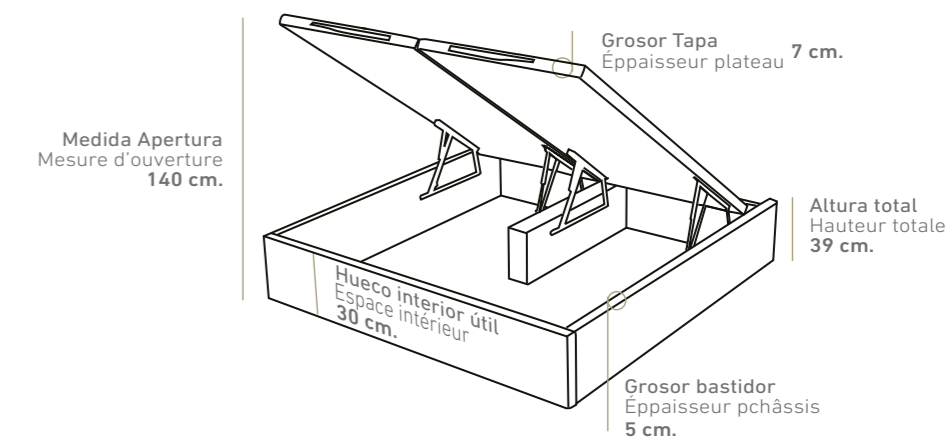

Vista lateral (Las medidas pueden variar ±1cm.)
Vue latérale (Les mesures peuvent varier de ±1 cm.)

OPCIONES DE SERIE

ÉQUIPAMENT STANDARD

VER TARIFA CANAPÉ
VOIR TARIF LIT COFFRE
PAG. 16-17

VER TARIFA CABECERO
VOIR TARIF TÊTE DE LIT
PAG. 118