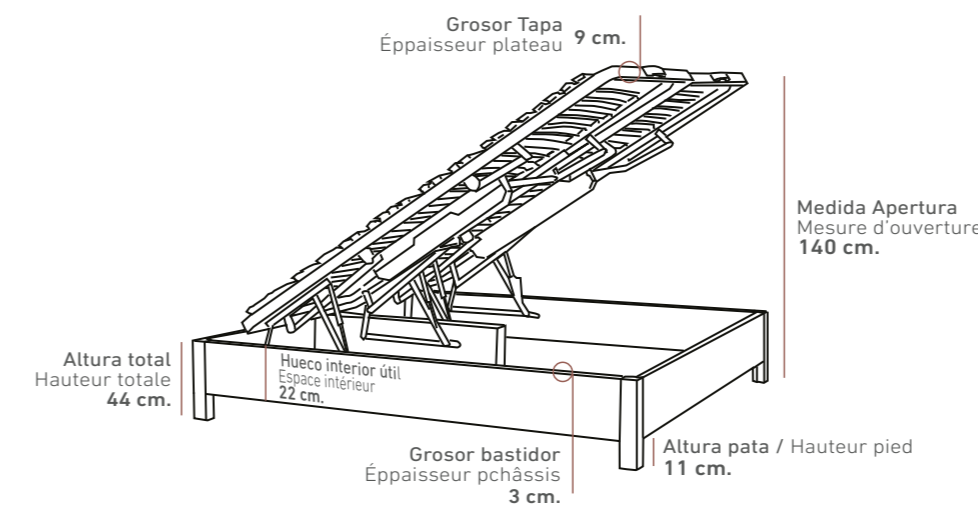

OPCIONES DE SERIE

ÉQUIPAMENT STANDARD

COLORES / COULEURS

VER TARIFA CANAPÉ / VOIR TARIF LIT COFFRE
 PAG. 70-71

VER TARIFA CABECERO / VOIR TARIF TÊTE DE LIT
 PAG. 115

Vista lateral (Las medidas pueden variar ±1cm.)
 Vue latérale (Les mesures peuvent varier de ±1 cm.)