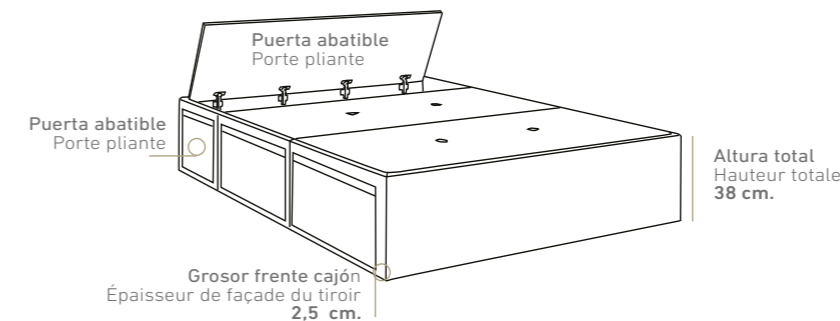

AFRICA

MEDIDAS DESDE 90 A 160 CM. DE ANCHO
MESURE DE 90 À 160 CM. LARGE

Vista Superior
Vue supérieure

Apertura Cajón
Ouverture du tiroir
60 cm.

MEDIDAS DESDE 180 Y 200 CM. DE ANCHO
MESURE DE 180 ET 200 CM. LARGE

Vista Superior
Vue supérieure

Apertura Cajón
Ouverture du tiroir
60 cm.

Grosor frente cajón
Épaisseur de façade du tiroir
2,5 cm.

Altura total
Hauteur totale
38 cm.

Vista lateral (Las medidas pueden variar ±1 cm.)
Vue latérale (Les mesures peuvent varier de ±1 cm.)

Cajón con guía telescópica extraíble de gran calidad pudiendo soportar un peso de hasta 35 kg. módulo cajonera se sirve totalmente montado.

Tiroir avec guide télescopique amovible de grande qualité pouvant supporter un poids jusqu'à 35kg. le module avec le tiroir il sera livré dans une pièce.