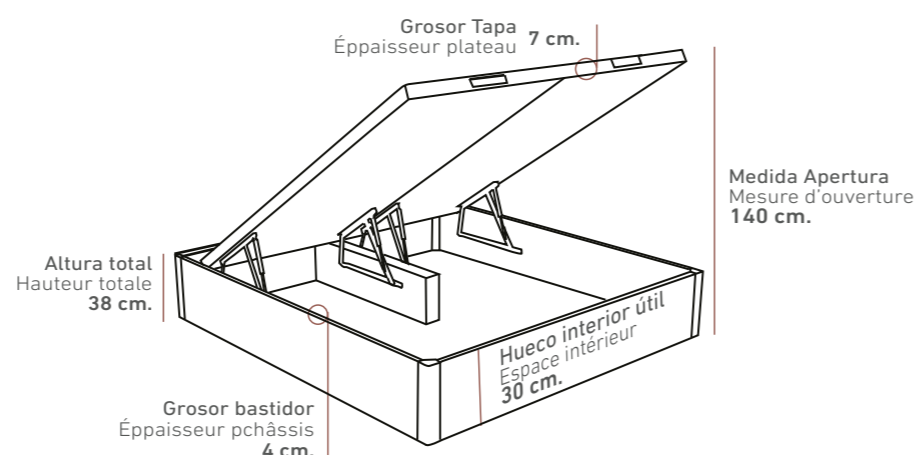

OPCIONES DE SERIE ÉQUIPAMENT STANDARD

COLORES / COULEURS

VER TARIFA CANAPÉ / VOIR TARIF LIT COFFRE
PAG. 62-63

VER TARIFA CABECERO / VOIR TARIF TÊTE DE LIT
PAG. 116

Vista lateral (Las medidas pueden variar ±1cm.)
Vue latérale (Les mesures peuvent varier de ±1 cm.)