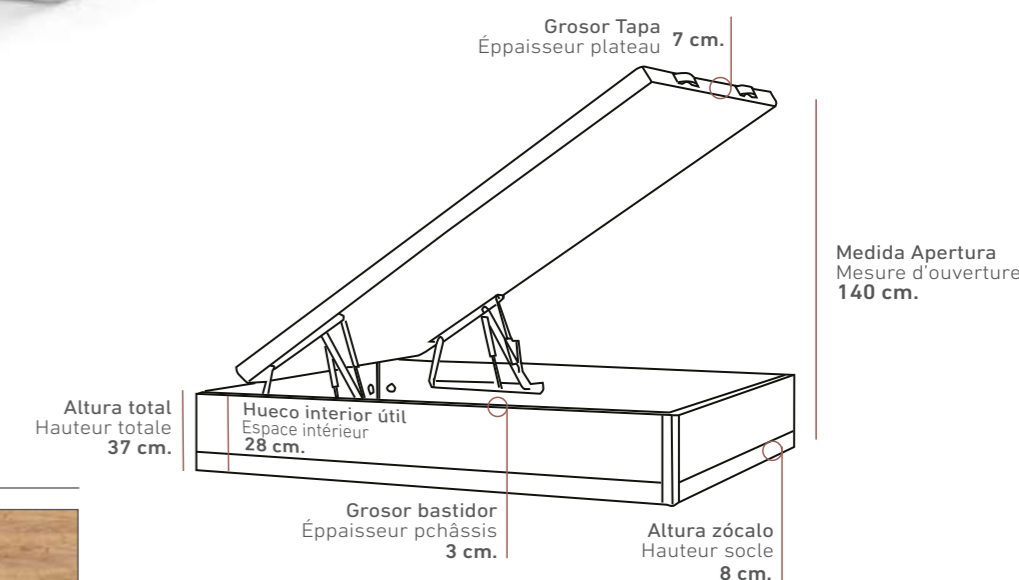

THALIA

CANAPÉS DE MADERA
LITS COFFRE EN BOIS

2 ALTURAS / 2 Hauteurs: 37 - 33 cm.
(Altura total del canapé / Chateur totale du lit coffre)

OPCIONES DE SERIE

ÉQUIPAMENT STANDARD

COLORES / COULEURS

Medida Apertura
Mesure d'ouverture
140 cm.