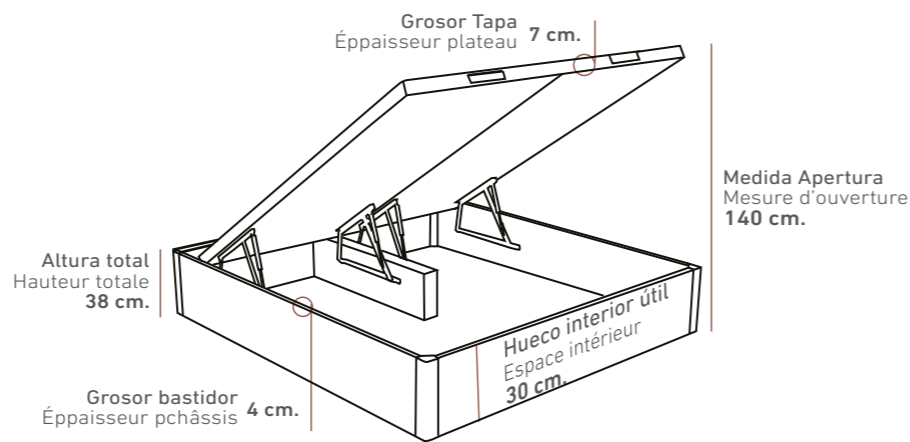

COLORES / COULEURS