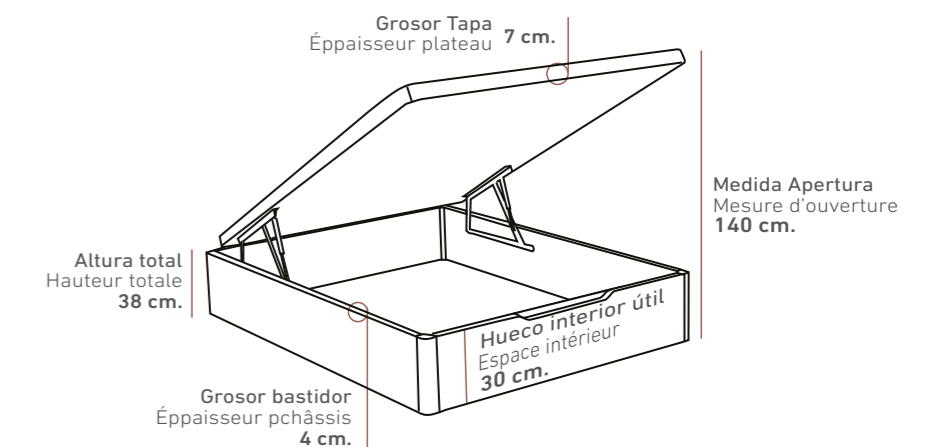

Vista lateral (Las medidas pueden variar ±1cm.)
Vue latérale (Les mesures peuvent varier de ±1 cm.)

JUDITH

ATHENEA

**CANAPÉS
DE MADERA**

LITS COFFRE EN BOIS

Doble Judith

2 ALTURAS / 2 Hauteurs: 38 - 30 cm.

(Altura total del canapé / Hauteur totale du lit coffre)