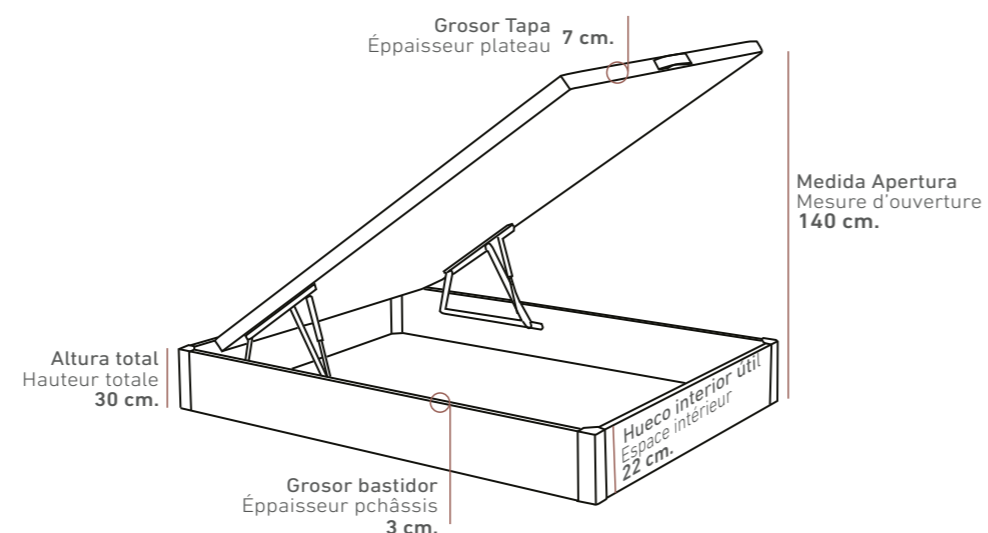

Pata al suelo / Pied au sol
Altura total canapé 30 cm.
Hauteur total lit coffre 30 cm.

Pata Normal / Pied Normal
Altura total canapé 35 cm.
Hauteur total lit coffre 35 cm.

Pata Alta / Pied Haut
Altura total canapé 37 cm.
(permite sistema desplazamiento)
Hauteur total lit coffre 37 cm.
(permet le système de déplacement)

Pata Extra Alta / Pied Extra Haut
Altura total canapé 41 cm.
Hauteur total lit coffre 41 cm.