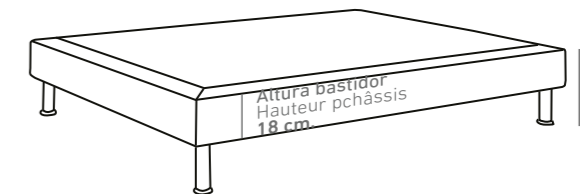

PATAS METÁLICAS / PIEDS METALLIQUES

Altura de las Patas / Hauteur des pieds: 15 cm.

ROMA ITALIA

Vista lateral (Las medidas pueden variar ±1cm.)
Vue latérale (Les mesures peuvent varier de ±1 cm.)