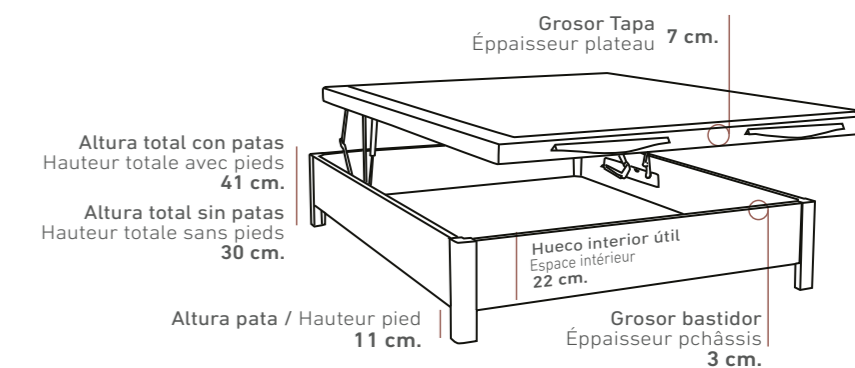

Vista lateral (Las medidas pueden variar ±1 cm.)
Vue latérale (Les mesures peuvent varier de ±1 cm.)

6 patas de refuerzo en el fondo del canapé
6 pieds de renfort au bas du lit coffre