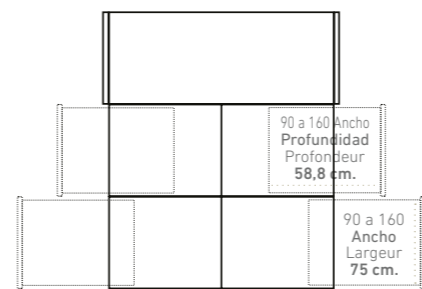

Altura total
Hauteur totale
38 cm.

Vista lateral (Las medidas pueden variar ±1cm.)
Vue latérale (Les mesures peuvent varier de ±1 cm.)

VER TARIFA CANAPÉ
VOIR TARIF LIT COFFRE
PAG. 6

VER TARIFA CABECERO
VOIR TARIF TÊTE DE LIT
PAG. 114

CLOE

ACABADO FOTOGRAFÍA

Canapé: 150 x 190	1.413ptos
Tapizado: Orson C/Plata (Serie 1)	43 pts
Tirador Cajón: Tekos C/Brillo	
Mesita melamina 2 cajones Tapizados solapados + hueco	435 pts
Color Blanco - Tirador: Tekos C/Brillo	
Tapizado Caj.: Orson C/Plata (Serie 1)	23 pts
Mesita melamina 3 cajones Tapizados solapados	510 pts
Color Blanco - Tirador: Tekos C/Brillo	
Tapizado Caj.: Orson C/Plata (Serie 1)	23 pts
Cabecero Beatriz 150	470 pts
Tapizado: Orson C/Plata (Serie 1)	30 pts
TOTAL SEGÚN FOTOGRAFÍA	2.947 pts

AFRICA

MEDIDAS DESDE 90 A 160 CM. DE ANCHO
MESURE DE 90 À 160 CM. LARGE

Vista Superior
Vue supérieure

Apertura Cajón
Ouverture du tiroir
60 cm.

MEDIDAS DESDE 180 Y 200 CM. DE ANCHO
MESURE DE 180 ET 200 CM. LARGE