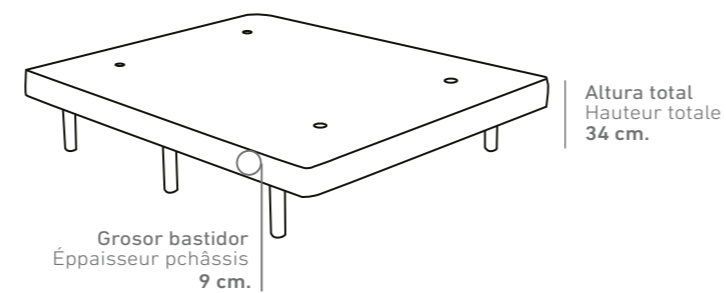

3D MAXI | BASE TAPIZADA

BASE REVÊTUE

ACABADO FOTOGRAFÍA

Base tapizada 3D Max: 150 x 190	355 pts
Tapizado: 3D Chocolate	0 pts
Juego 6 patas madera mod. Basic C/Cerezo (10x6)	60 pts
Mesita Melamina 2 Cajones Embutidos + Hueco	384 pts
Color : Cerezo	
Tirador: Tekos C/Cobalto	
Sin patas	
Cabecero Pamela 150	446 pts
Color : Cerezo	
TOTAL SEGÚN FOTOGRAFÍA	1.245 pts

VER TARIFA CANAPÉ / VOIR TARIF LIT COFFRE
PAG. 112

VER TARIFA CABECERO / VOIR TARIF TÊTE DE LIT
PAG. 127

PATAS MADERA / PIEDS EN BOIS

Altura de las Patas
Hauteur des pieds
25 cm.

BASIC NÓRDICA
BLANCO CEREZO WENGUE
NATURAL NOGAL CARBÓN

PATAS METÁLICAS / PIEDS METALLIQUES

Altura de las Patas
Hauteur des pieds
25 cm.

ROMA ITALIA

3D + POLIPIEL | BASE TAPIZADA

BASE REVÊTUE

ACABADO FOTOGRAFÍA

Base tapizada: 150 x 190	365 pts
Tapizado: Prince C/Light grey (Serie Básico)	43 pts
Juego 6 patas metálicas mod. Roma (15x6)	90 pts
Mesita Tapizada 2 Cajones Tapizados Embutidos	398 pts
Tapizado: Prince C/Light grey (Serie Básico)	
Tirador: Tekos C/Brillo	
Patas Jarama brillo	52 pts
Mesita Tapizada 3 Cajones Tapizados Embutidos	433 pts
Tapizado: Prince C/Light grey (Serie Básico)	
Tirador: Tekos C/Brillo	
Patas Jarama Brillo	52 pts
Cabecero Alejandra 150	421 pts
Tapizado: Prince C/Light grey (Serie Básico)	
TOTAL SEGÚN FOTOGRAFÍA	1.854 pts

VER TARIFA CANAPÉ / VOIR TARIF LIT COFFRE
PAG. 113

VER TARIFA CABECERO / VOIR TARIF TÊTE DE LIT
PAG. 114

PATAS MADERA / PIEDS EN BOIS

Altura de las Patas
Hauteur des pieds
25 cm.

BASIC NÓRDICA
BLANCO CEREZO WENGUE
NATURAL NOGAL CARBÓN

PATAS METÁLICAS / PIEDS METALLIQUES

Altura de las Patas
Hauteur des pieds
25 cm.

ROMA ITALIA