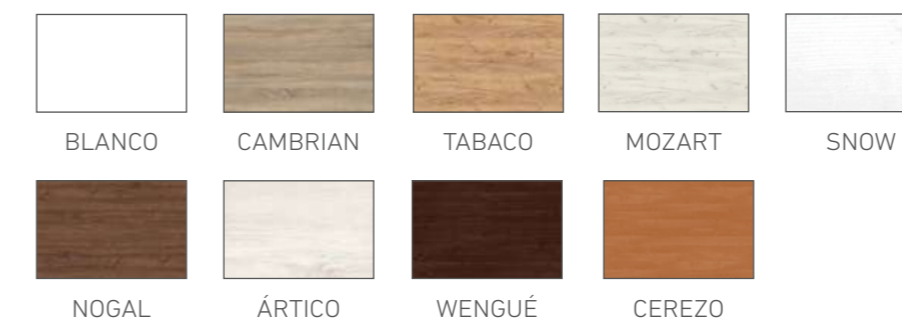

PATAS MADERA DE HAYA GROSOR 7 x 7 cm.
PIEDS EN BOIS DE HAYA AVEC EPPAISSEUR DE 7 x 7 CM.

OPCIONES DE SERIE

ÉQUIPAMENT STANDARD

COLORES / COULEURS

VER TARIFA CANAPÉ / VOIR TARIF LIT COFFRE
PAG. 88-89

VER TARIFA CABECERO / VOIR TARIF TÊTE DE LIT
PAG. 126