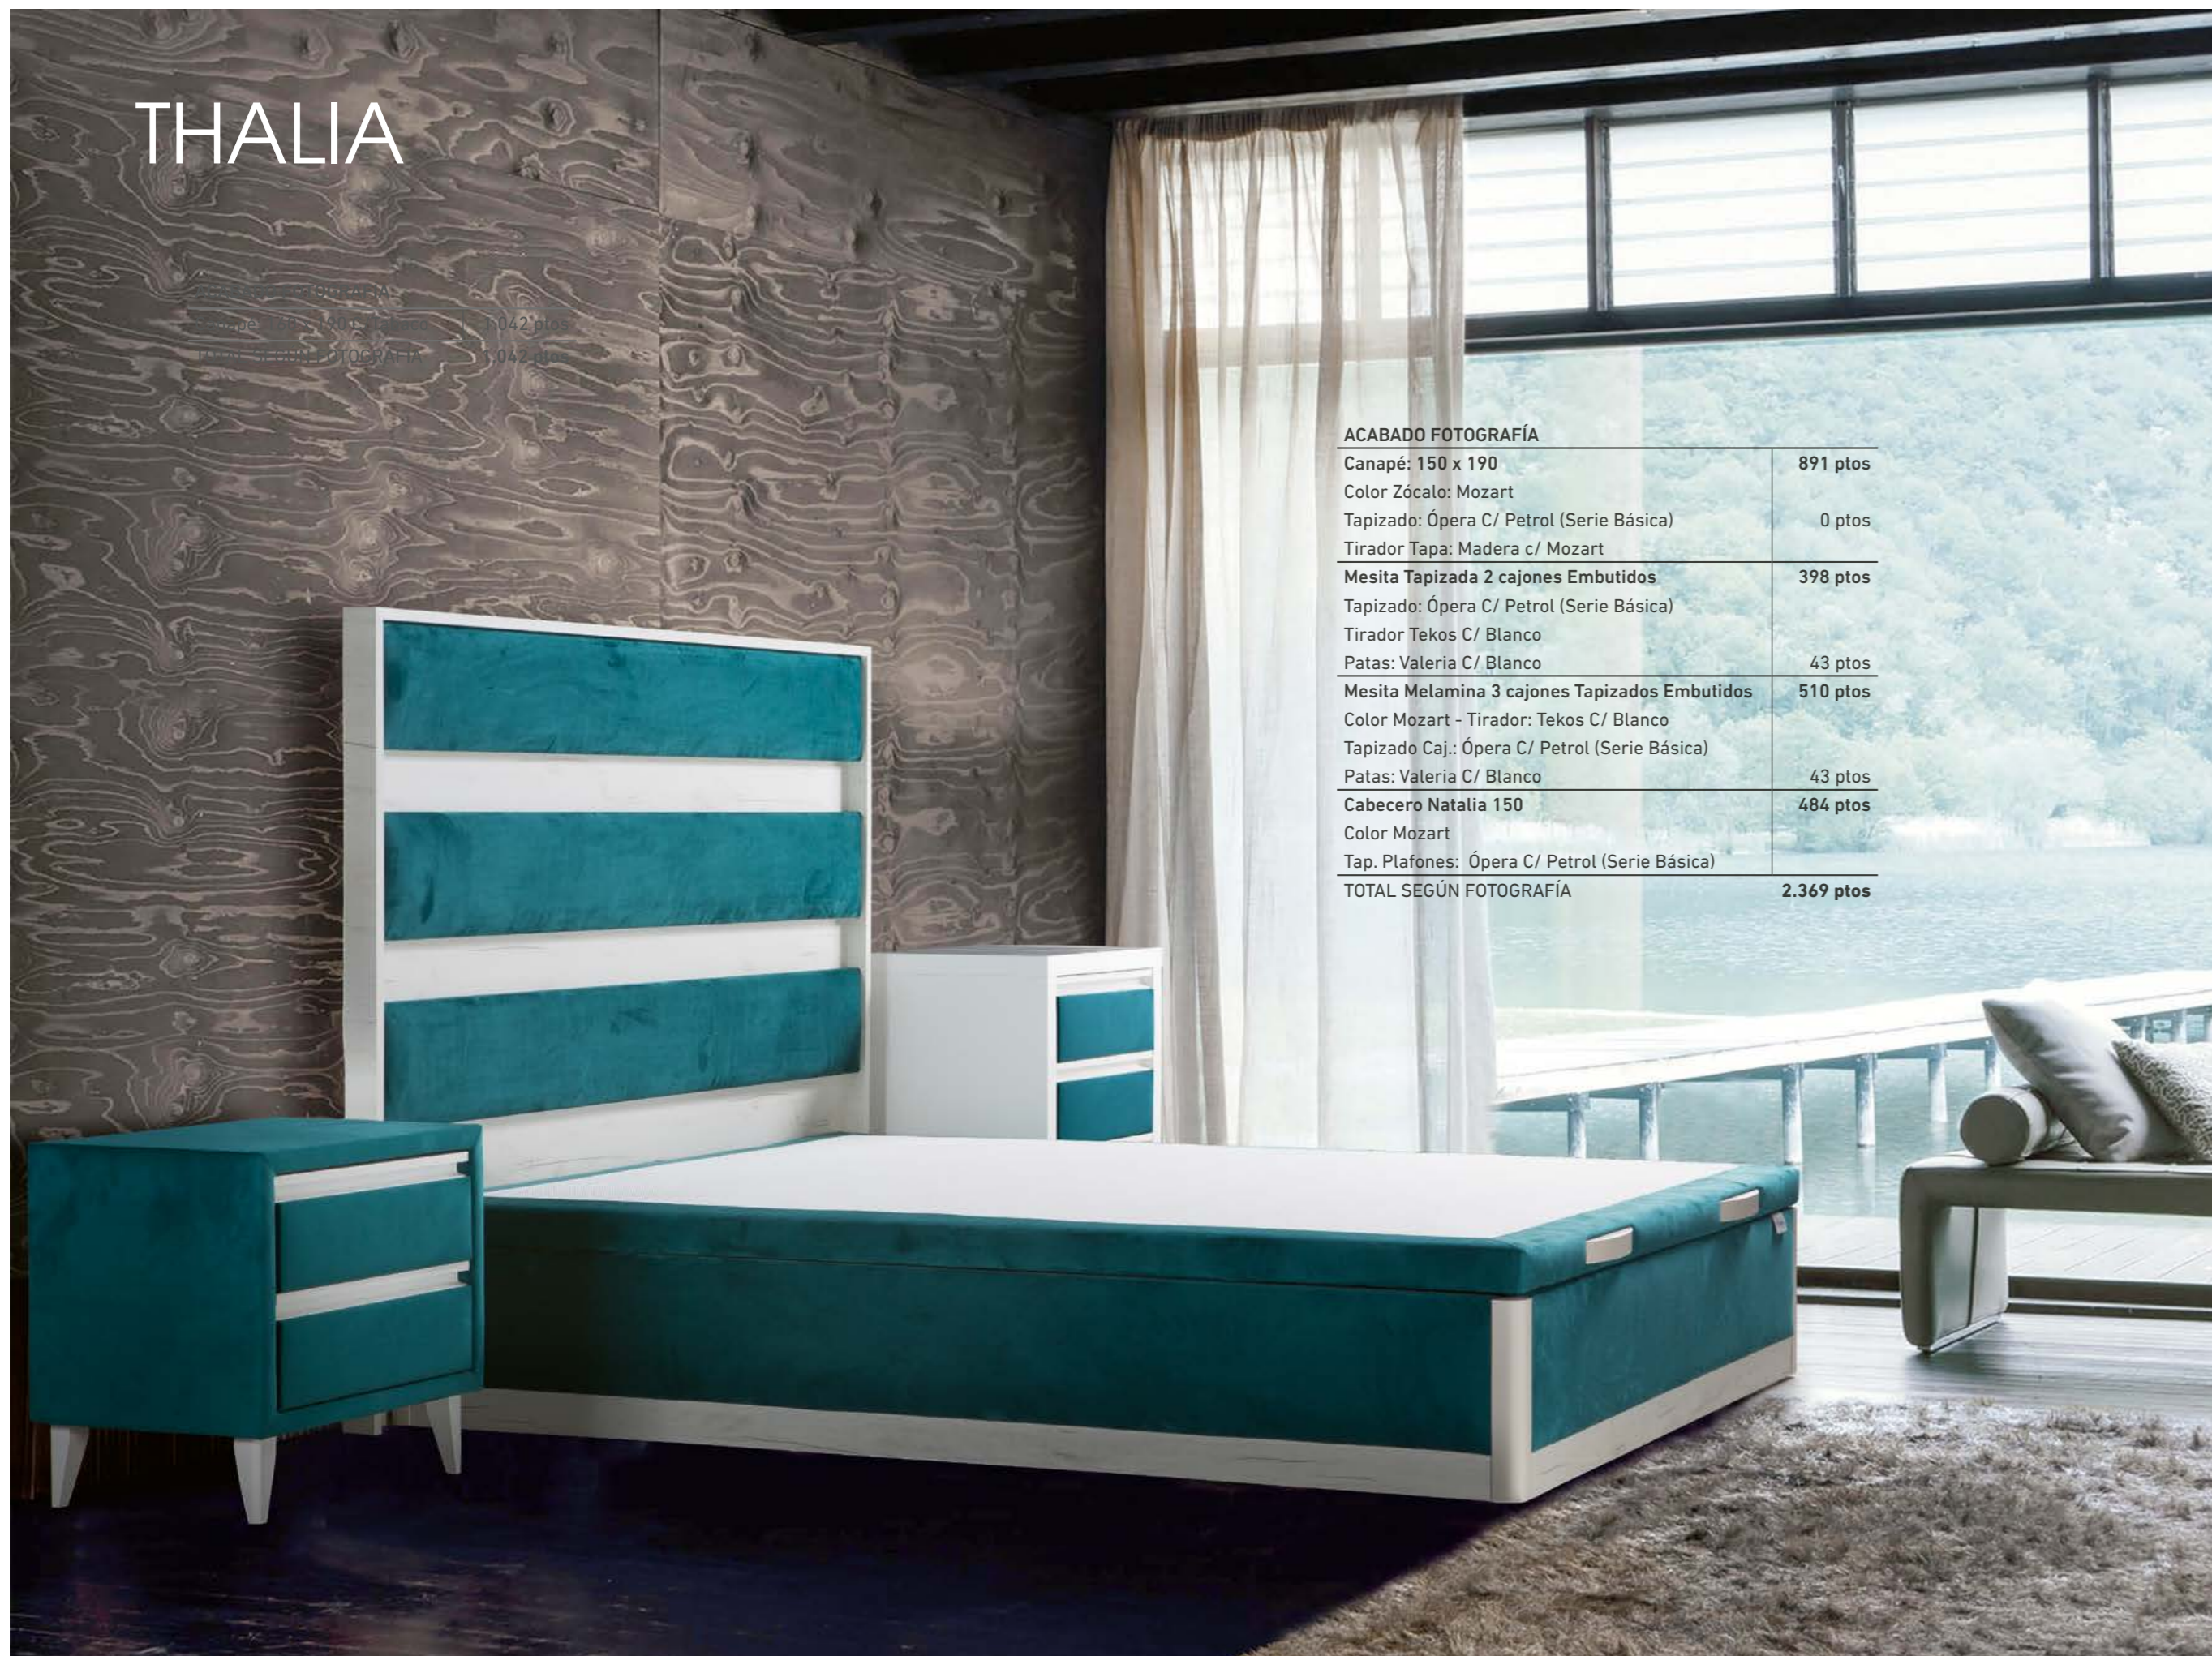

THALIA

ACABADO FOTOGRAFÍA	
Canapé: 150 x 190	891 pts
Color Zócalo: Mozart	
Tapizado: Ópera C/ Petrol (Serie Básica)	0 pts
Tirador Tapa: Madera c/ Mozart	
Mesita Tapizada 2 cajones Embutidos	398 pts
Tapizado: Ópera C/ Petrol (Serie Básica)	
Tirador Tekos C/ Blanco	
Patas: Valeria C/ Blanco	43 pts
Mesita Melamina 3 cajones Tapizados Embutidos	510 pts
Color Mozart - Tirador: Tekos C/ Blanco	
Tapizado Caj.: Ópera C/ Petrol (Serie Básica)	
Patas: Valeria C/ Blanco	43 pts
Cabecero Natalia 150	484 pts
Color Mozart	
Tap. Plafones: Ópera C/ Petrol (Serie Básica)	
TOTAL SEGÚN FOTOGRAFÍA	2.369 pts