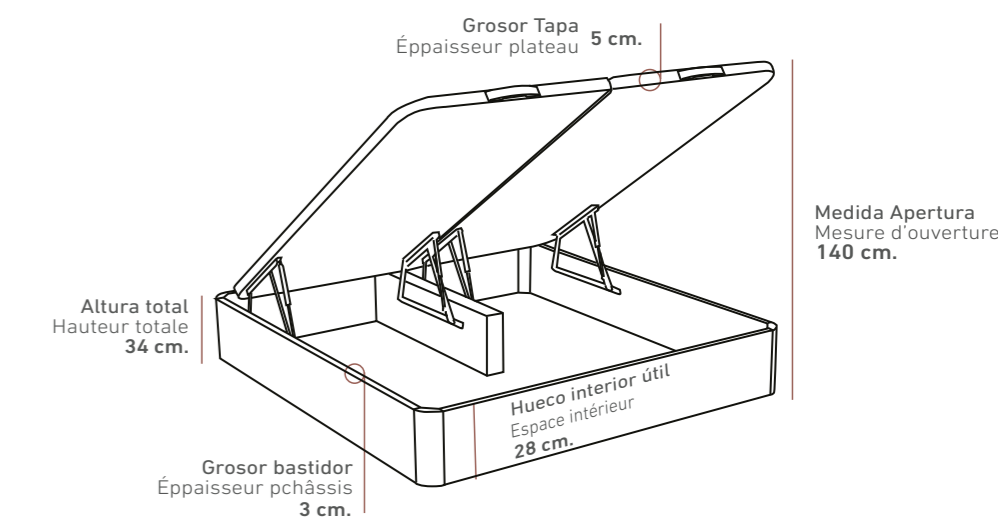

Vista lateral (Las medidas pueden variar ±1cm.)
Vue latérale (Les mesures peuvent varier de ±1 cm.)