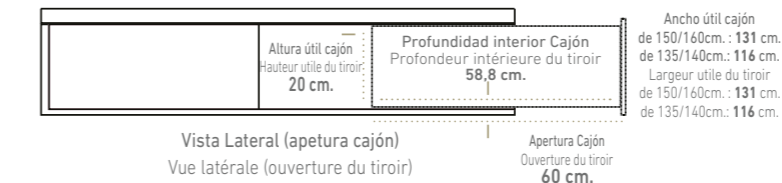

OPCIONES DE SERIE

ÉQUIPAMENT STANDARD

VER TARIFA CANAPÉ
VOIR TARIF LIT COFFRE
PAG. 4

VER TARIFA CABECERO
VOIR TARIF TÊTE DE LIT
PAG. 114

LUCÍA

ACABADO FOTOGRAFÍA

Canapé: 150 x 190	1.193 pto
Tapizado: Velvet C/Burdeos (Serie 3)	130 pto
Tirador Tapa: Da Vinci C/Cobalto (2x21)	50 pto
Tirador Cajón: Tekos C/Cobalto	
Mesita melamina 2 cajones Tapizados solapados + hueco	435 pto
Color Tabaco - Tirador: Tekos C/Cobalto	
Tapizado Caj.: Velvet C/Burdeos (Serie 3)	54 pto
Mesita melamina 3 cajones Tapizados solapados	510 pto
Color Tabaco - Tirador: Tekos C/Cobalto	
Tapizado Caj.: Velvet C/Burdeos (Serie 3)	54 pto
Cabecero Gema 150	579 pto
Tapizado: Velvet C/Burdeos (Serie 3)	62 pto
TOTAL SEGÚN FOTOGRAFÍA	3.067 pto

Vista lateral (Las medidas pueden variar ±1 cm.)
Vue latérale (Les mesures peuvent varier de ±1 cm.)

LUCÍA

CANAPÉS TAPIZADOS

LITS COFFRE REVÊTUES

Cajón con guía telescópica extraíble de gran calidad pudiendo soportar un peso de hasta 35 kg. módulo cajonera se sirve totalmente montado.