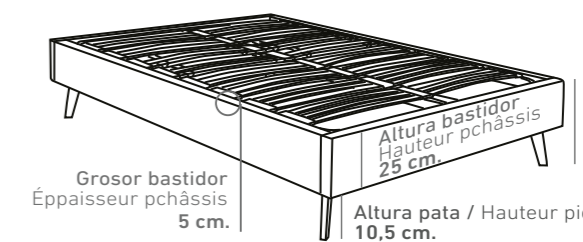

PATAS METÁLICAS / PIEDS METALLIQUES

Altura de las Patas / Hauteur des pieds: 15 cm.

ROMA   ITALIA

Altura total / Hauteur totale: 35,5 cm.

Medidas exterior de la bañera aumenta: Ancho +10 cm. / Largo + 10 cm.
Vista lateral (Las medidas pueden variar ±1cm.)

Les mesures extérieures du baignoire augmentent : Largeur +10 cm. / Longueur + 10 cm.
Vue latérale (Les mesures peuvent varier de ±1 cm.)