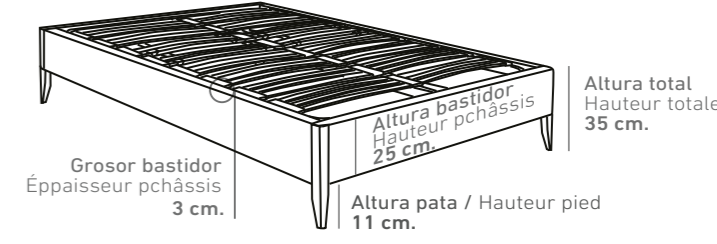

PATAS METÁLICAS / PIEDS METALLIQUES

Altura de las Patas / Hauteur des pieds: 15 cm.

ROMA   ITALIA

Medidas exterior de la bañera aumenta: Ancho +8 cm. / Largo + 8 cm.
Vista lateral (Las medidas pueden variar ±1cm.)
Les mesures extérieures du baignoire augmentent : Largeur + 8 cm. / Longueur + 8 cm.
Vue latérale (Les mesures peuvent varier de ±1 cm.)