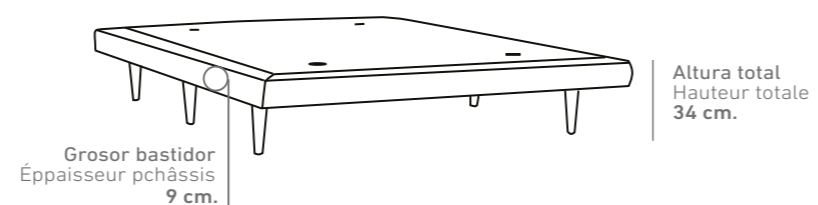

CABECEROS
TÊTES DE LIT