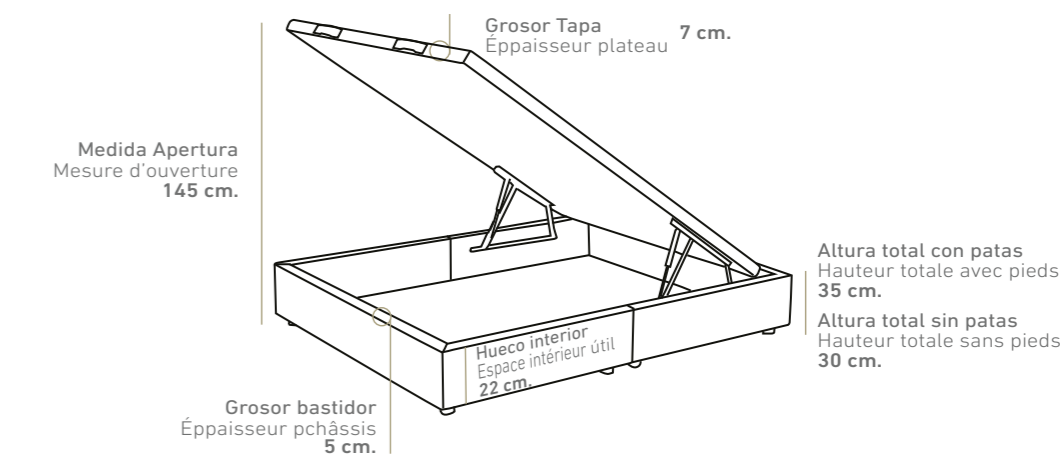

SOFÍA

CANAPÉS TAPIZADOS
LITS COFFRE REVÊTUES

Pata de 5 cm.
de serie

Pied de 5 cm.
de serie

OPCIONES DE SERIE

ÉQUIPAMENT STANDARD

VER TARIFA CANAPÉ
VOIR TARIF LIT COFFRE
PAG. 24-25

VER TARIFA CABECERO
VOIR TARIF TÊTE DE LIT
PAG. 116