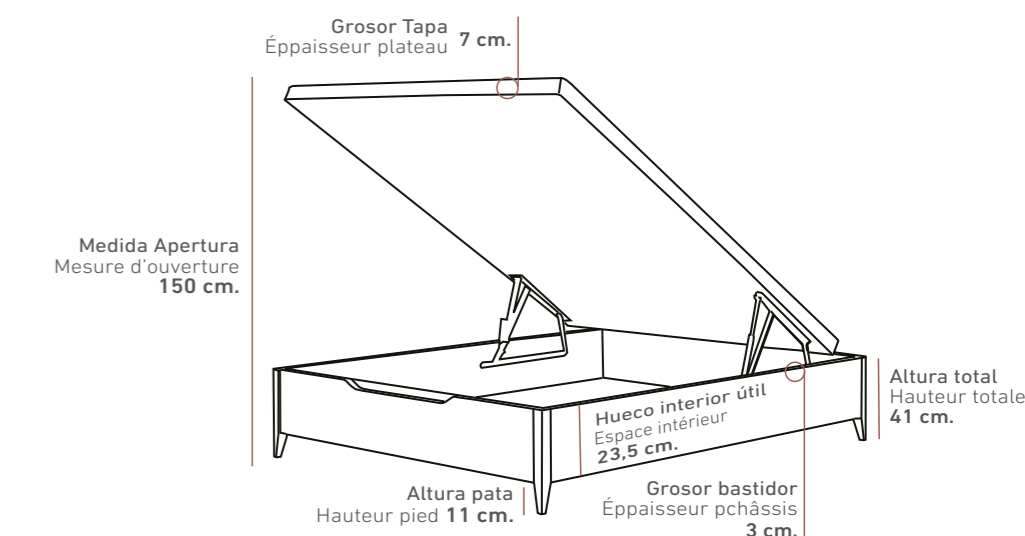

VALERIA

CANAPÉS DE MADERA
LITS COFFRE EN BOIS

Tirador Andrea de serie
Poignée Andrea de serie

OPCIONES DE SERIE

ÉQUIPAMENT STANDARD

COLORES / COULEURS

VER TARIFA CANAPÉ / VOIR TARIF LIT COFFRE
PAG. 98-99

VER TARIFA CABECERO / VOIR TARIF TÊTE DE LIT
PAG. 127