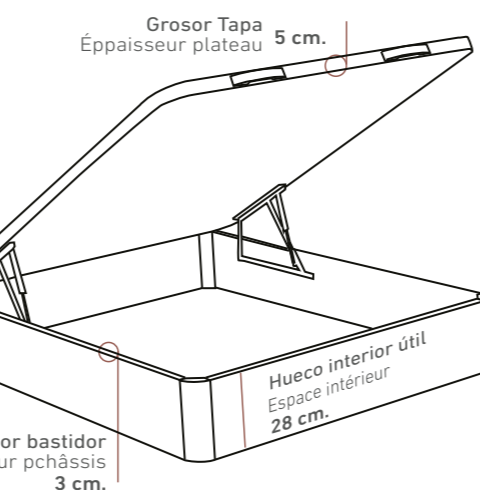

COLORES / COULEURS