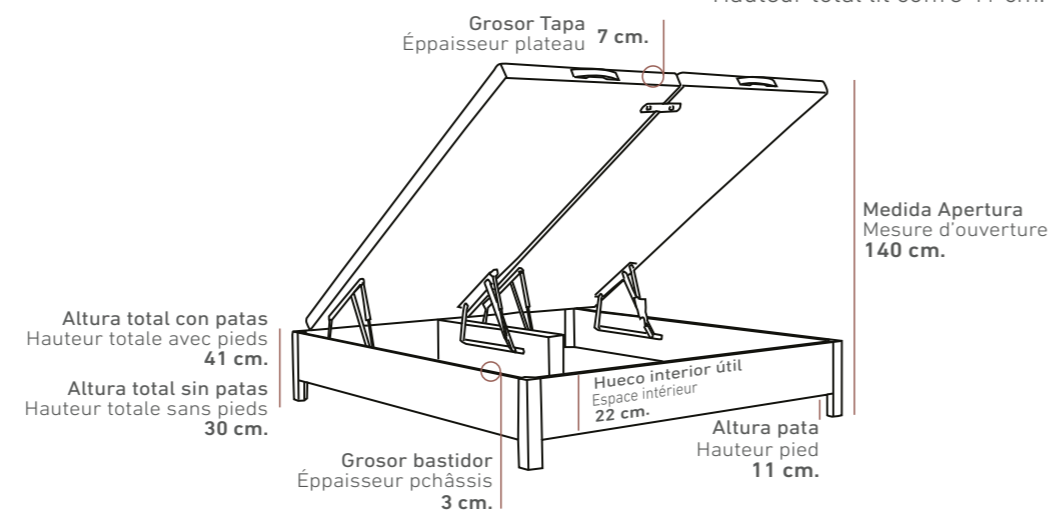

VER TARIFA CANAPÉ / VOIR TARIF LIT COFFRE
PAG. 66-67

VER TARIFA CABECERO / VOIR TARIF TÊTE DE LIT
PAG. 129

Pata al suelo / Pied au sol
Altura total canapé 30 cm.
Hauteur total lit coffre 30 cm.

Pata Normal / Pied Normal
Altura total canapé 35 cm.
Hauteur total lit coffre 35 cm.

Pata Alta / Pied Haut
Altura total canapé 37 cm.
(permite sistema desplazamiento)
Hauteur total lit coffre 37 cm.
(permet le système de déplacement)

Pata Extra Alta / Pied Extra Haut
Altura total canapé 41 cm.
Hauteur total lit coffre 41 cm.