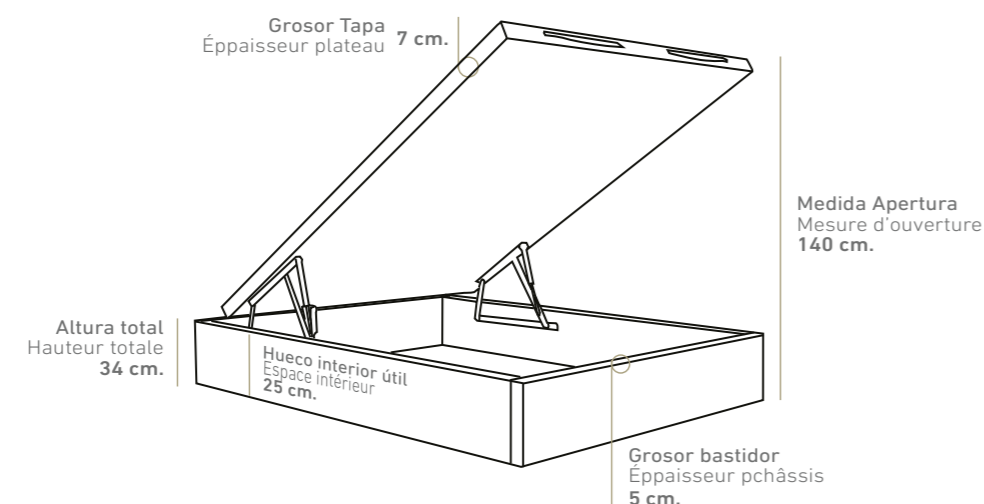

Pata de 3,5 cm.
de serie

Pied de 3,5 cm.
de serie

OPCIONES DE SERIE

ÉQUIPAMENT STANDARD

VER TARIFA CANAPÉ
VOIR TARIF LIT COFFRE
PAG. 28-29

VER TARIFA CABECERO
VOIR TARIF TÊTE DE LIT
PAG. 123

MIREIA

**CANAPÉS
TAPIZADOS**
LITS COFFRE REVÊTUES

3 ALTURAS / 3 Hauteurs: 39 - 34 - 29 cm.
(Altura total del canapé / Chauteur totale du lit coffre)

Interior del canapé en melamina.
Intérieur du lit coffre en melamine

OPCIONES DE SERIE

ÉQUIPEMENT STANDARD

VER TARIFA CANAPÉ
VOIR TARIF LIT COFFRE
PAG. 30-31

VER TARIFA CABECERO
VOIR TARIF TÊTE DE LIT
PAG. 128

Altura total
Hauteur totale
34 cm.

Vista lateral (Las medidas pueden variar ±1cm.)
Vue latérale (Les mesures peuvent varier de ±1 cm.)