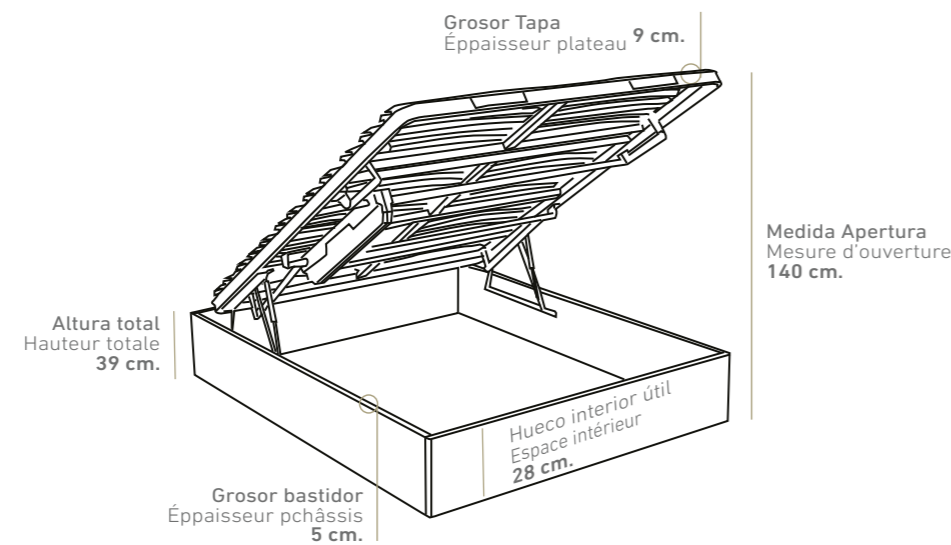

OPCIONES DE SERIE

ÉQUIPAMENT STANDARD

VER TARIFA CANAPÉ
VOIR TARIF LIT COFFRE
PAG. 34-35

VER TARIFA CABECERO
VOIR TARIF TÊTE DE LIT
PAG. 117

PLANOS POSITIONS

Vista lateral (Las medidas pueden variar ±1cm.)
Vue latérale (Les mesures peuvent varier de ±1 cm.)