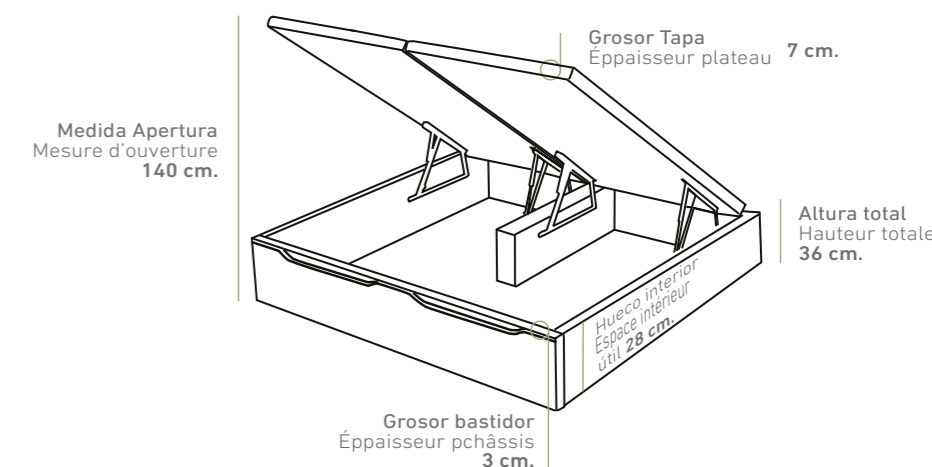

Système haute capacité dans l'intérieur du lit coffre restant libre une grande capacité d'espace.

OPCIONES DE SERIE

ÉQUIPEMENT STANDARD

VER TARIFA CANAPÉ
VOIR TARIF LIT COFFRE
PAG. 19

VER TARIFA CABECERO
VOIR TARIF TÊTE DE LIT
PAG. 118

VER TARIFA CABECERO
VOIR TARIF TÊTE DE LIT
PAG. 123

Medida Apertura
Mesure d'ouverture
150 cm.

Altura total con patas
Hauteur totale avec pieds
40 cm.

Altura total sin patas
Hauteur totale sans pieds
30 cm.