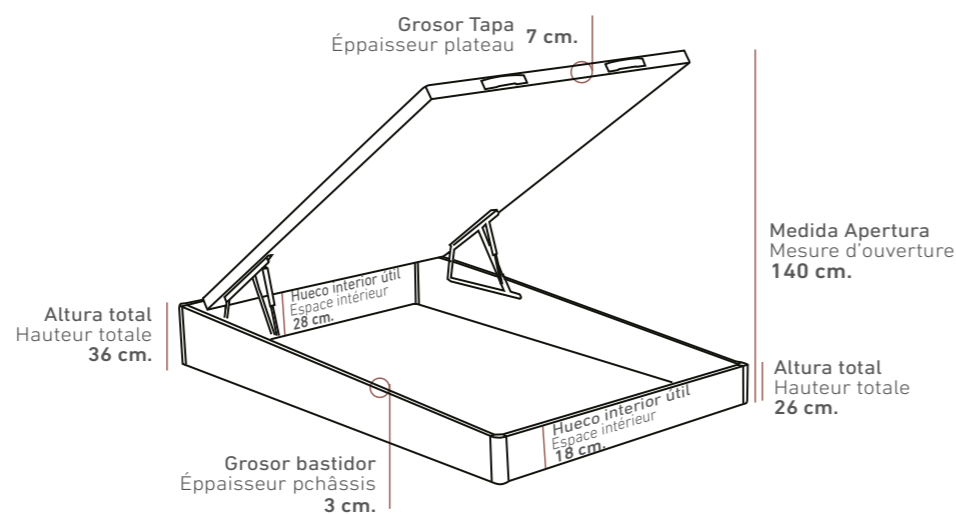

OPCIONES DE SERIE

ÉQUIPAMENT STANDARD

COLORES / COULEURS

Vista lateral (Las medidas pueden variar ±1cm.)
Vue latérale (Les mesures peuvent varier de ±1 cm.)

ACABADO FOTOGRAFÍA	
Canapé: 150 x 190	731 ptos
Color: Tabaco	
Tirador Tapa: Madera C/ Tabaco	0 ptos
Tapizado Tapa: 3D C/ Beig	
Mesita Melamina 2 cajones Solapados	384 ptos
Color Tabaco - Tirador: Tekos C/ Cobalto	
Patatas: Jarama C/ Negro Brillo	52 ptos
Mesita Melamina 2 cajones Solapados	384 ptos
Color Tabaco - Tirador: Tekos C/ Cobalto	
Patatas: Jarama C/ Negro Brillo	52 ptos
Cabecero Elena 150	446 ptos
Color Tabaco	
TOTAL SEGÚN FOTOGRAFÍA	2.049 ptos