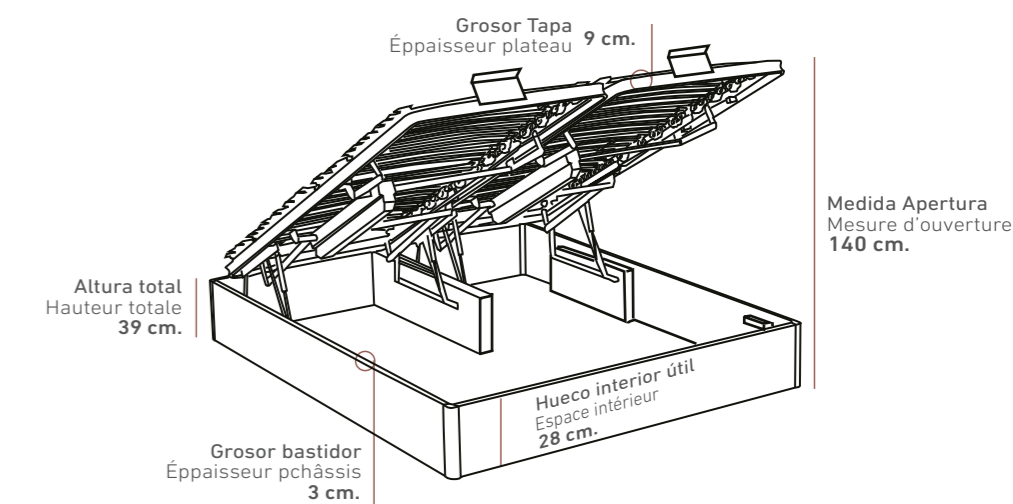

LEIRE

Doble Gloria

CANAPÉS DE MADERA
LITS COFFRE EN BOIS

2 ALTURAS / 2 Hauteurs: 39 - 31 cm.
(Altura total del canapé / Hauteur totale du lit coffre)

Medidas exterior del canapé aumenta: Ancho +6 cm. / Largo +3 cm.
Vista lateral (Las medidas pueden variar ±1cm.)

Les mesures extérieures du lit coffre augmentent : Largeur +6 cm. / Longueur +3 cm.
Vue latérale (Les mesures peuvent varier de ±1 cm.)