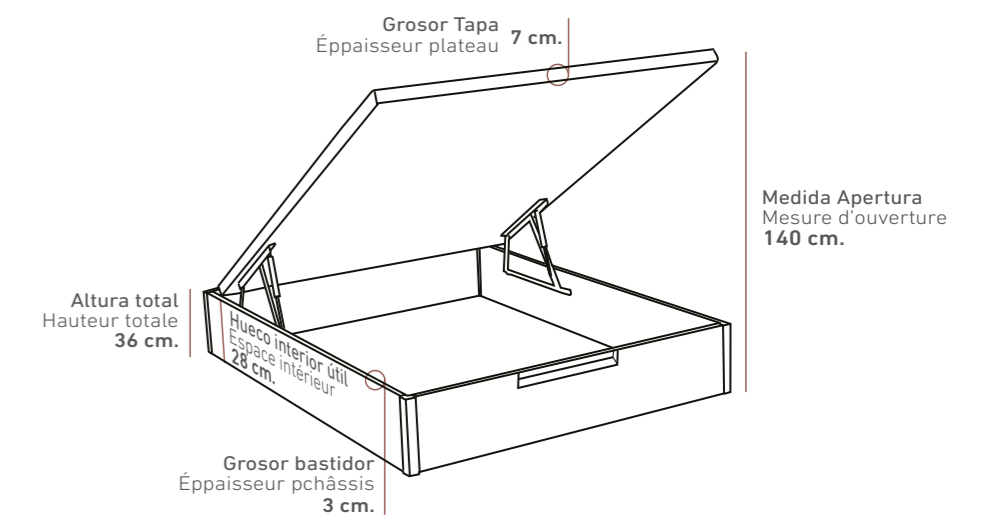

VER TARIFA CANAPÉ / VOIR TARIF LIT COFFRE
PAG. 76-77

VER TARIFA CABECERO / VOIR TARIF TÊTE DE LIT
PAG. 116

Medida Apertura
Mesure d'ouverture
140 cm.

Vista lateral (Las medidas pueden variar ±1 cm.)
Vue latérale (Les mesures peuvent varier de ±1 cm.)