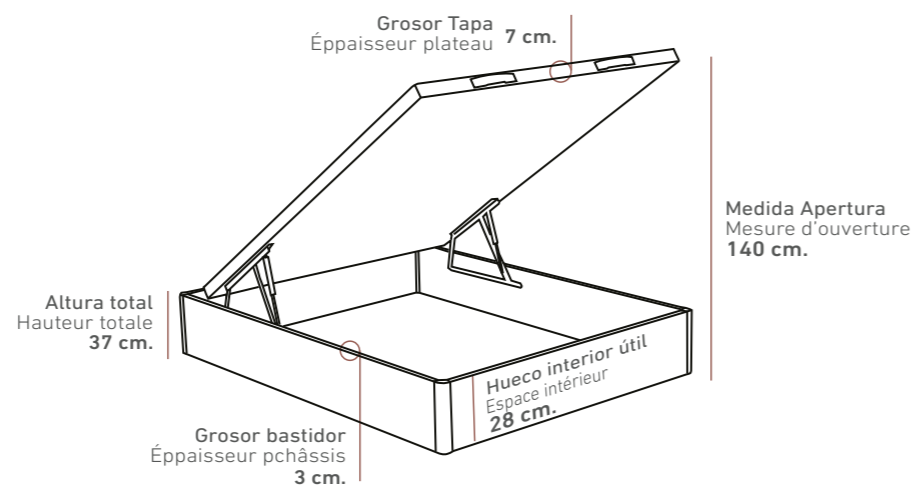

OPCIONES DE SERIE

ÉQUIPAMENT STANDARD

COLORES / COULEURS

PATAS MADERA DE HAYA GROSOR 4,5 x 4,5 cm.
PIEDS EN BOIS DE HAYA AVEC ÉPAISSEUR DE 4,5 x 4,5 CM.

Vista lateral (Las medidas pueden variar ±1cm.)
Vue latérale (Les mesures peuvent varier de ±1 cm.)