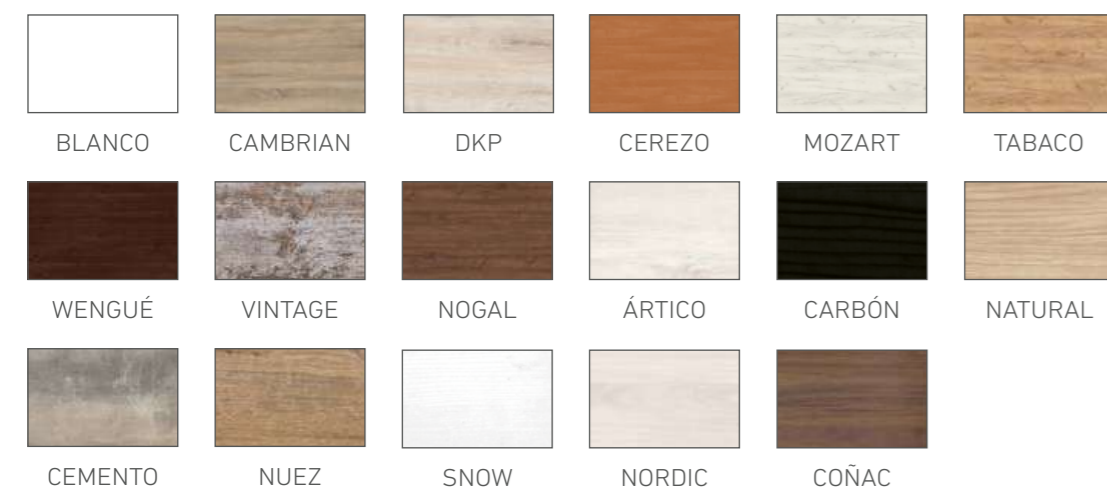

COLORES / COULEURS