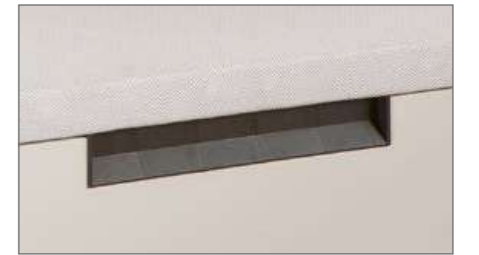

BEATRIZ | CANAPÉS DE MADERA

LITS COFFRE EN BOIS

2 ALTURAS / 2 Hauteurs: 36 - 32 cm.
(Altura total del canapé / Hauteur totale du lit coffre)

Tirador Raffaello C/ Cobalto
Poignée Raffaello C/Cobalto