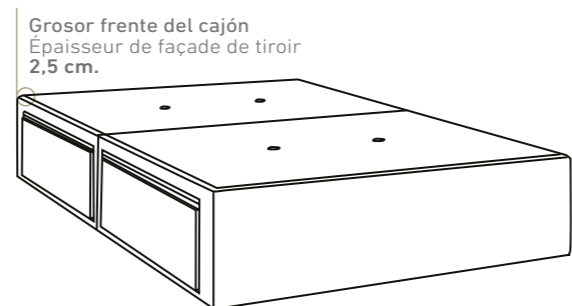

VER TARIFA CABECERO
VOIR TARIF TÊTE DE LIT
PAG. 116

CLOE

**CANAPÉS
TAPIZADOS**
LITS COFFRE REVÊTUES

Cajón con guía telescópica extraíble de gran calidad pudiendo soportar un peso de hasta 35 kg. módulo cajonera se sirve totalmente montado.

Tiroir avec guide télescopique amovible de grande qualité pouvant supporter un poids jusqu'à 35kg. le module avec le tiroir il sera livré dans une pièce.

OPCIONES DE SERIE

ÉQUIPAMENT STANDARD

Grosor frente del cajón
Épaisseur de façade de tiroir
2,5 cm.