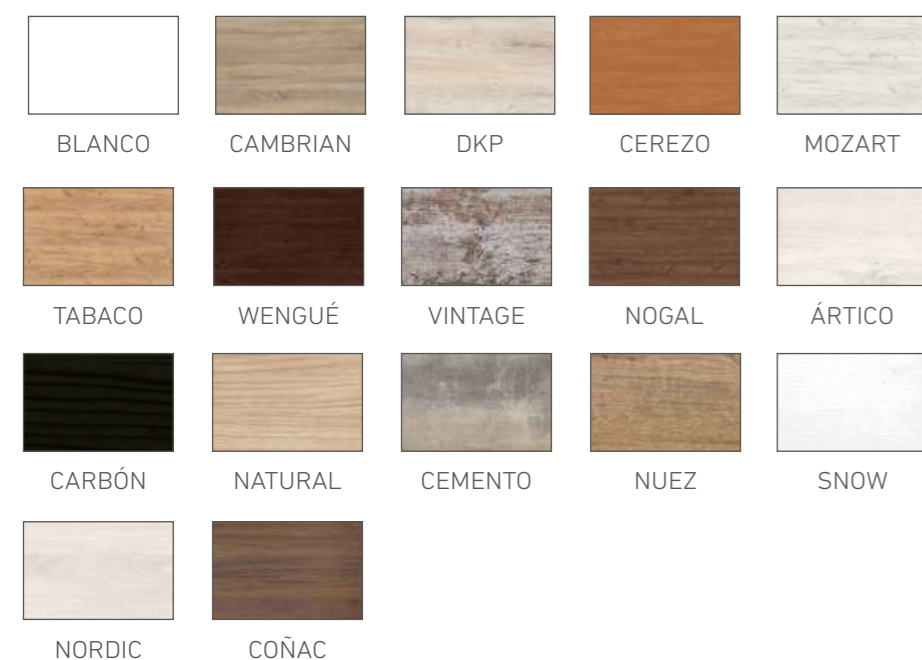

OPCIONES DE SERIE

ÉQUIPAMENT STANDARD

COLORES / COULEURS

PATAS MADERA DE HAYA GROSOR 4,5 x 4,5 cm.
PIEDS EN BOIS DE HAYA AVEC ÉPAISSEUR DE 4,5 x 4,5 CM.

Vista lateral (Las medidas pueden variar ±1cm.)
Vue latérale (Les mesures peuvent varier de ±1 cm.)