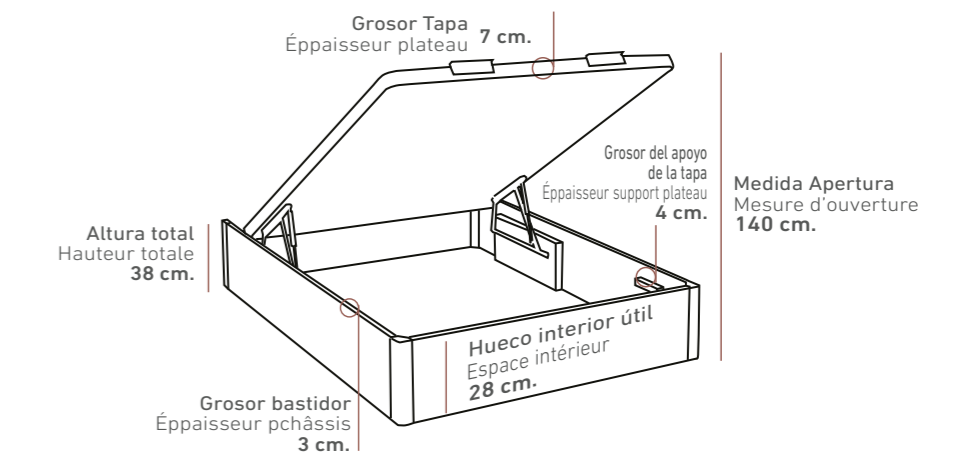

VER TARIFA CANAPÉ / VOIR TARIF LIT COFFRE
PAG. 52-53

VER TARIFA CABECERO / VOIR TARIF TÊTE DE LIT
PAG. 116