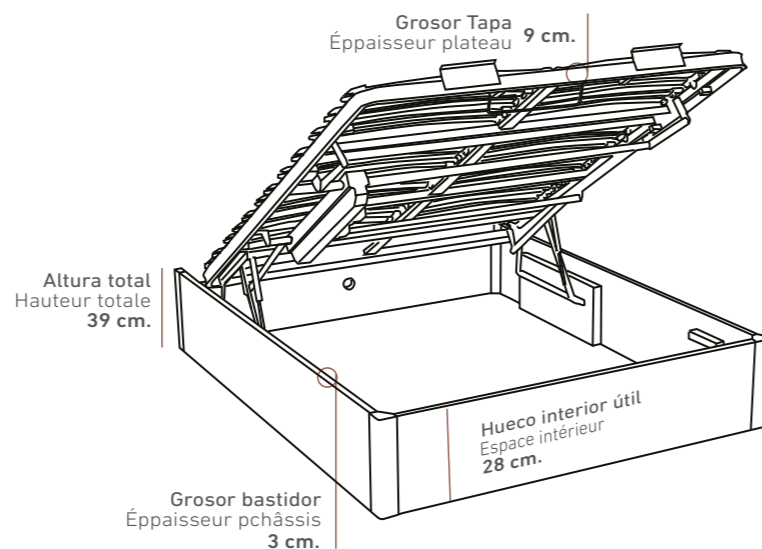

OPCIONES DE SERIE

ÉQUIPAMENT STANDARD

PLANOS / POSITIONS

COLORES / COULEURS

VER TARIFA CANAPÉ / VOIR TARIF LIT COFFRE
PAG. 86-87

VER TARIFA CABECERO / VOIR TARIF TÊTE DE LIT
PAG. 116

Medida Apertura
Mesure d'ouverture
140 cm.