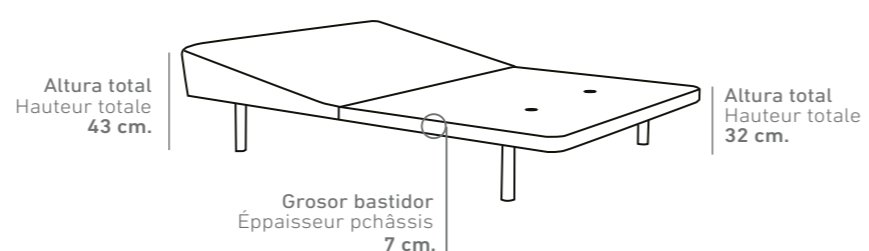

PATAS METÁLICAS / PIEDS METALLIQUES

Altura de las Patas
Hauteur des pieds
25 cm.

ROMA ITALIA