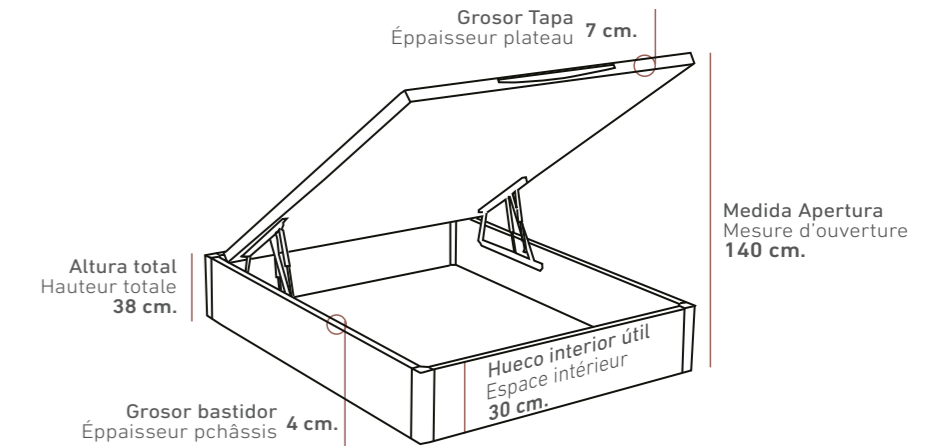

Bisagra doble bombín
Charnière double à verin

Tirador Berini C/ Brillo
Poignée Berini C/ Brillo

OPCIONES DE SERIE

ÉQUIPAMENT STANDARD

COLORES / COULEURS

Vista lateral (Las medidas pueden variar ±1cm.)
Vue latérale (Les mesures peuvent varier de ±1 cm.)