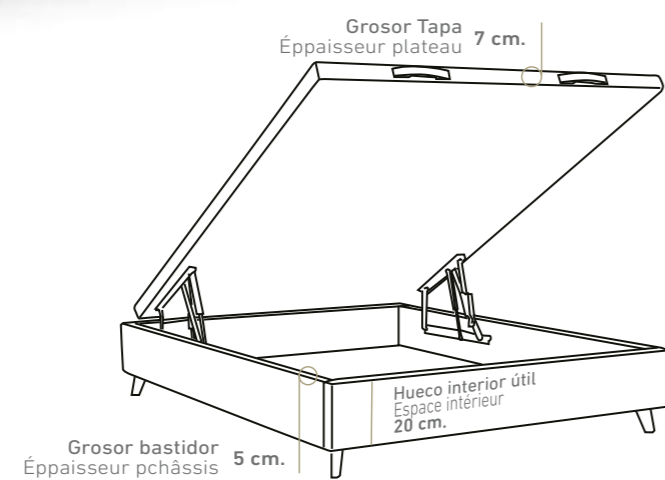

Pata Helsinki
de serie
Pied Helsinki
de serie

Interior del canapé en melamina.
Intérieur du lit coffre en melamine.

OPCIONES DE SERIE

ÉQUIPAMENT STANDARD

VER TARIFA CANAPÉ
VOIR TARIF LIT COFFRE
PAG. 20-21

VER TARIFA CABECERO
VOIR TARIF TÊTE DE LIT
PAG. 123

Medida Apertura
Mesure d'ouverture
150 cm.

Altura total con patas
Hauteur totale avec pieds
40 cm.

Altura total sin patas
Hauteur totale sans pieds
30 cm.