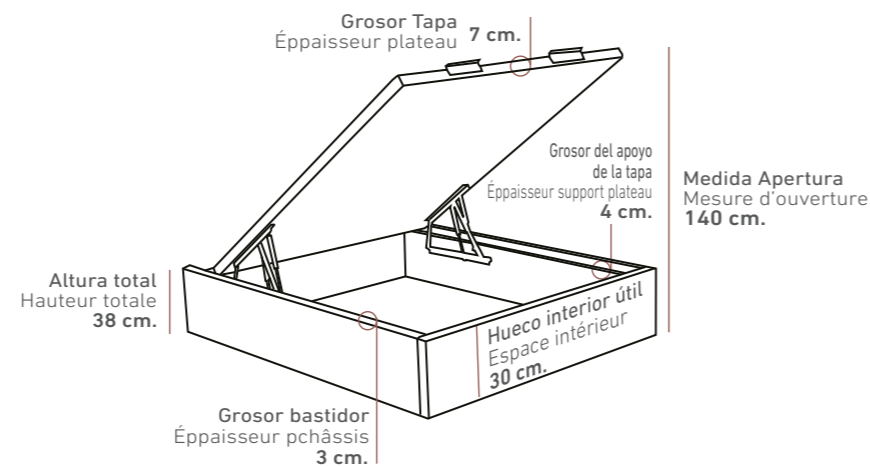

COLORES / COULEURS

OPCIONES DE SERIE

ÉQUIPAMENT STANDARD

Medidas exterior del canapé aumenta: Ancho +6 cm. / Largo + 3 cm.
Vista lateral (Las medidas pueden variar ±1cm.)

Les mesures extérieures du canapé augmentent : Largeur +6 cm. / Longueur + 3 cm.
Vue latérale (Les mesures peuvent varier de ±1 cm.)