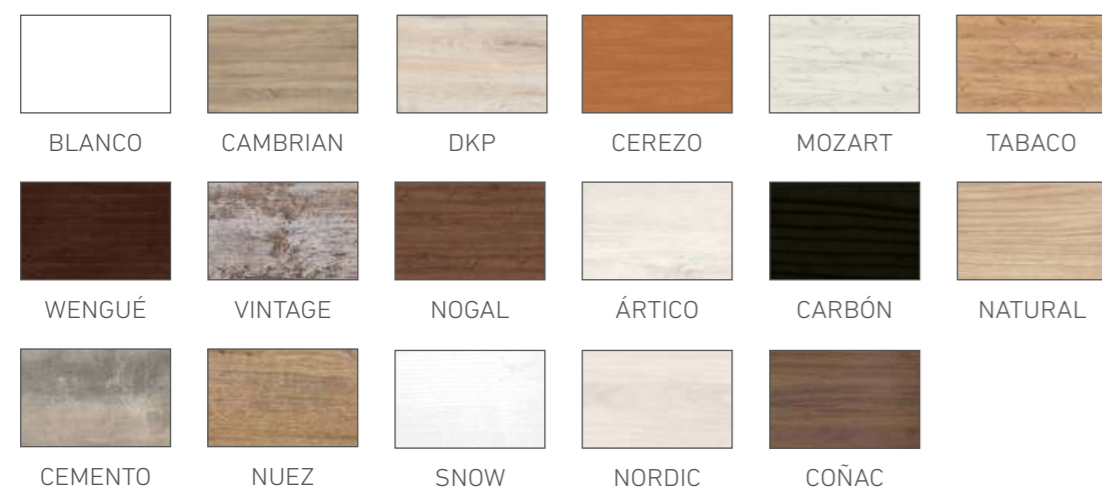

Canto tapa tapizado
Bord du plateau

OPCIONES DE SERIE

ÉQUIPAMENT STANDARD

COLORES / COULEURS

VER TARIFA CANAPÉ / VOIR TARIF LIT COFFRE
PAG. 82-83

VER TARIFA CABECERO / VOIR TARIF TÊTE DE LIT
PAG. 128

Vista lateral (Las medidas pueden variar ±1cm.)
Vue latérale (Les mesures peuvent varier de ±1 cm.)