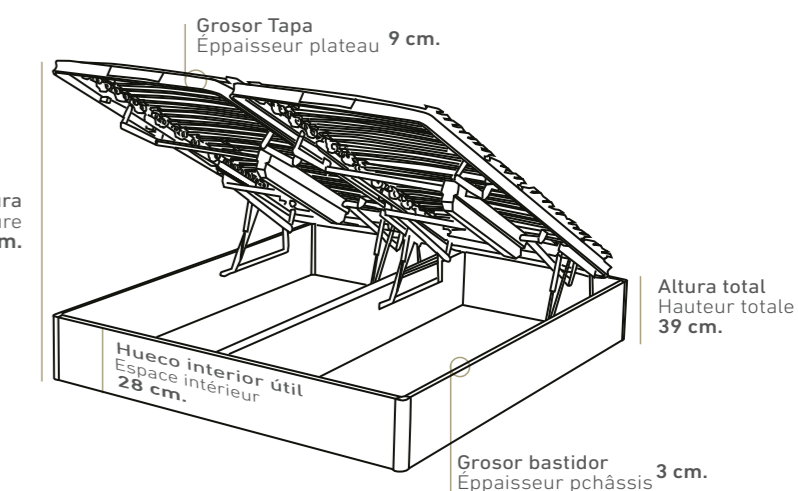

ÉQUIPAMENT STANDARD

VER TARIFA CANAPÉ
VOIR TARIF LIT COFFRE
PAG. 36-37

VER TARIFA CABECERO
VOIR TARIF TÊTE DE LIT
PAG. 119

PLANOS POSITIONS

Medida Apertura
Mesure d'ouverture
140 cm.

Vista lateral (Las medidas pueden variar ±1cm.)
Vue latérale (Les mesures peuvent varier de ±1 cm.)