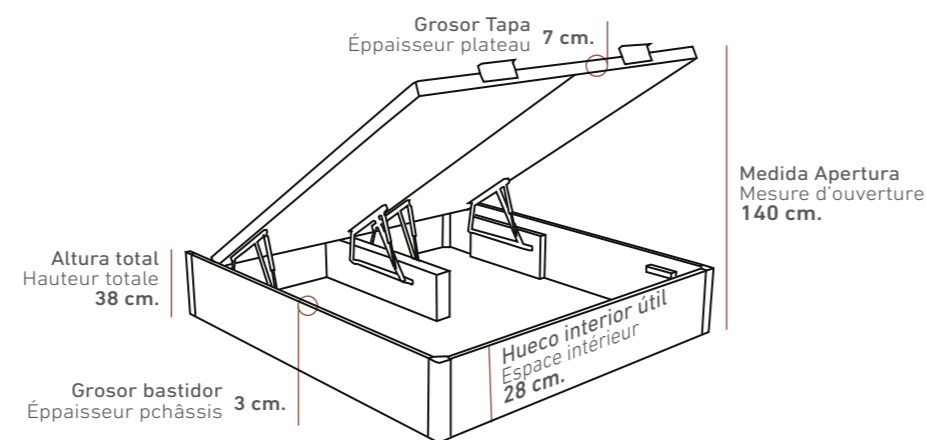

NOA

Doble Zaira

CANAPÉS DE MADERA

LITS COFFRE EN BOIS

2 ALTURAS / 2 Hauteurs: 38 - 30 cm.

(Altura total del canapé / Chateur totale du lit coffre)

Sistema de gran capacidad en el interior del canapé quedando libre una gran cantidad de espacio.
Système haute capacité dans l'intérieur du lit coffre restant libre une grande capacité d'espace.

PATAS MADERA DE HAYA GROSOR 7 x 7 cm.
PIEDS EN BOIS DE HAYA AVEC ÉPAISSEUR DE 7 x 7 CM.

OPCIONES DE SERIE

ÉQUIPAMENT STANDARD

COLORES / COULEURS

BLANCO CAMBRIAN TABACO SNOW

MOZART NOGAL ÁRTICO

VER TARIFA CANAPÉ / VOIR TARIF LIT COFFRE
PAG. 54-55

VER TARIFA CABECERO / VOIR TARIF TÊTE DE LIT
PAG. 130

ACABADO FOTOGRAFÍA

Canapé: 180 x 200	1.449 pts
Color: Mozart	
Tirador Tapa: De serie	
Tapizado Tapa: 3D C/ Blanco	
Mesita Melamina 2 cajones Tapizados solapados + Hueco	435 pts
Color Mozart - Tirador: Tekos C/ Brillo	
Tapizado Caj.: Meral C/Blanco (Serie 2)	39 pts
Mesita Melamina 3 cajones Tapizados Solapados	510 pts
Color Mozart - Tirador: Tekos C/ Brillo	
Tapizado Caj.: Meral C/Blanco (Serie 2)	39 pts
Cabecero Elisa 180	610 pts
Tapizado: Meral C/Blanco (Serie 2)	47 pts
TOTAL SEGÚN FOTOGRAFÍA	3.129 pts

NOA

Doble Zaira