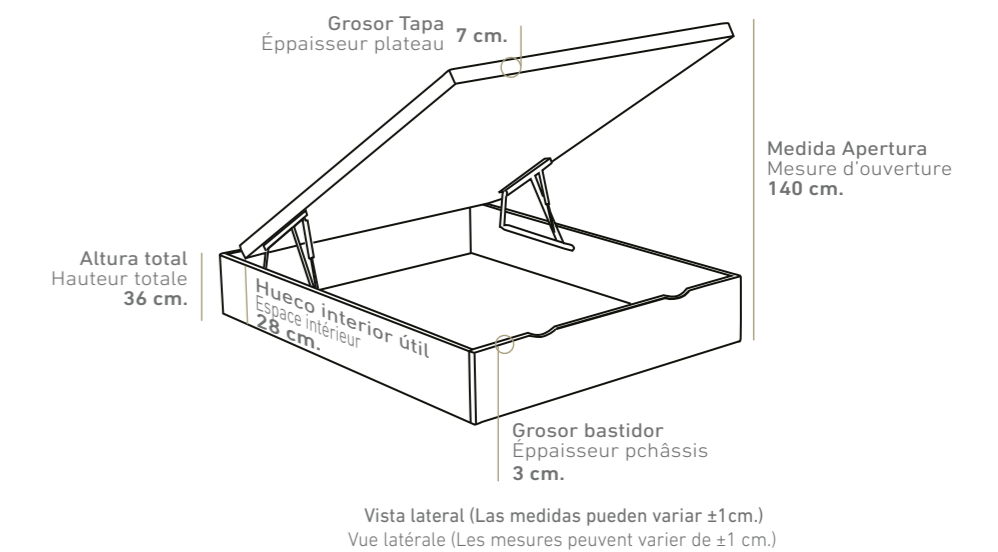

FABIOLA

OPCIONES DE SERIE

ÉQUIPAMENT STANDARD

VER TARIFA CANAPÉ
VOIR TARIF LIT COFFRE
PAG.10

VER TARIFA CABECERO
VOIR TARIF TÊTE DE LIT
PAG. 116

Vista lateral (Las medidas pueden variar ± 1 cm.)
Vue latérale (Les mesures peuvent varier de ± 1 cm.)

Tirador uñero de serie
Poignée uñero de serie

EDURNE | CANAPÉS TAPIZADOS

LITS COFFRE REVÊTUES

2 Alturas / 2 Hauteurs: 36 - 27 cm.
(Altura total del canapé / Chateur totale du lit coffre)

OPCIONES DE SERIE

ÉQUIPEMENT STANDARD

VER TARIFA CANAPÉ
VOIR TARIF LIT COFFRE
PAG. 11

VER TARIFA CABECERO
VOIR TARIF TÊTE DE LIT
PAG. 114

ALICIA

**CANAPÉS
TAPIZADOS**
LITS COFFRE REVÊTUES

Vista lateral (Las medidas pueden variar ± 1 cm.)
Vue latérale (Les mesures peuvent varier de ± 1 cm.)