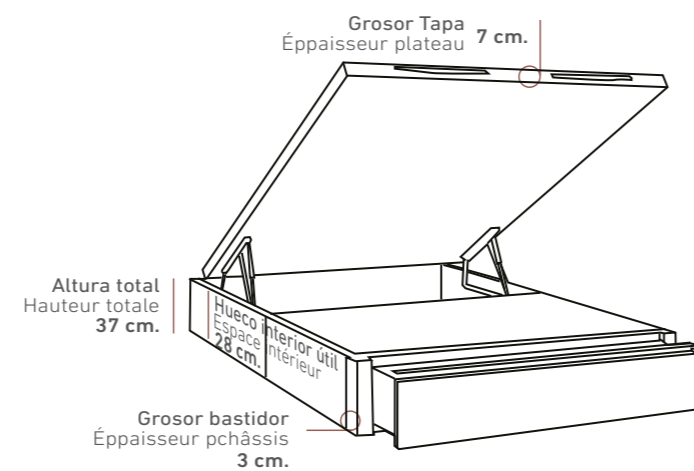

Tiroir avec guide télescopique amovible de grande qualité pouvant supporter un poids jusqu'à 35kg. Le module avec le tiroir il sera livré dans une pièce

OPCIONES DE SERIE

ÉQUIPEMENT STANDARD

COLORES / COULEURS

BLANCO CAMBRIAN TABACO

MOZART NOGAL ÁRTICO

VER TARIFA CANAPÉ / VOIR TARIF LIT COFFRE
PAG. 46-47

VER TARIFA CABECERO / VOIR TARIF TÊTE DE LIT
PAG. 115

Medida Apertura
Mesure d'ouverture
140 cm.

Vista lateral (Las medidas pueden variar ±1cm.)
Vue latérale (Les mesures peuvent varier de ±1 cm.)