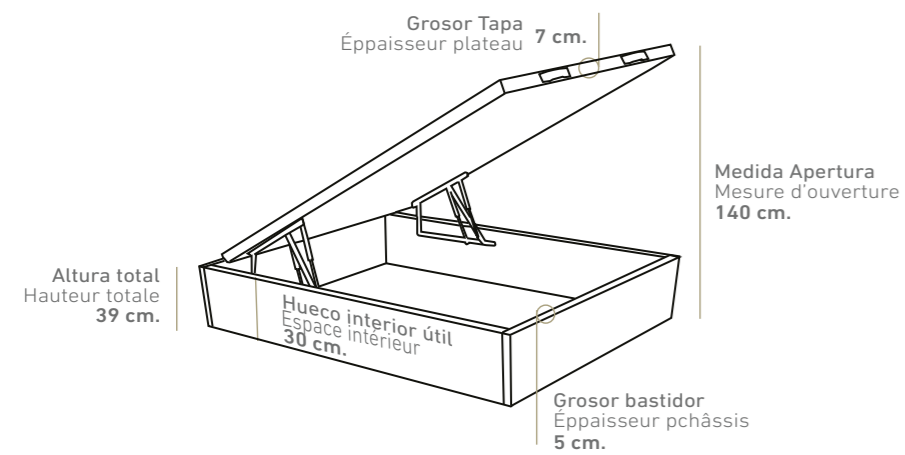

ÉQUIPEMENT STANDARD

VER TARIFA CANAPÉ
VOIR TARIF LIT COFFRE
PAG. 11

VER TARIFA CABECERO
VOIR TARIF TÊTE DE LIT
PAG. 114

ALICIA

**CANAPÉS
TAPIZADOS**
LITS COFFRE REVÊTUES

Vista lateral (Las medidas pueden variar ± 1 cm.)
Vue latérale (Les mesures peuvent varier de ± 1 cm.)