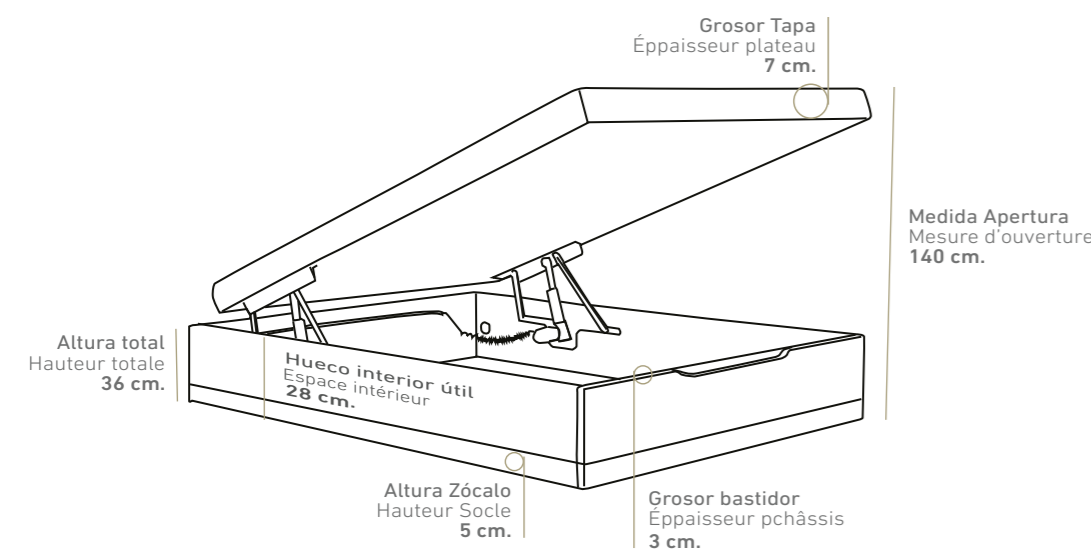

Tapa Spring (estructura nano muelles)
Plateau Spring (structure avec de micro ressort)

OPCIONES DE SERIE

ÉQUIPAMENT STANDARD

VER TARIFA CANAPÉ
VOIR TARIF LIT COFFRE
PAG. 40-41

VER TARIFA CABECERO
VOIR TARIF TÊTE DE LIT
PAG. 124