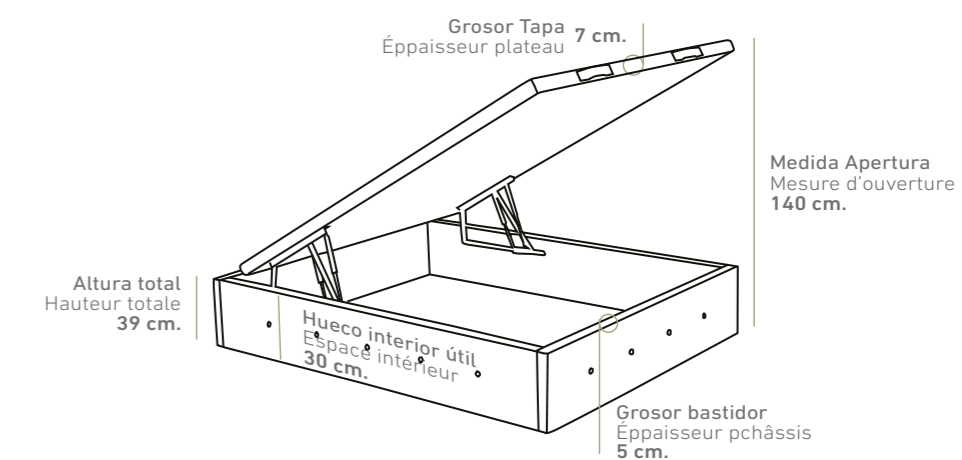

OPCIONES DE SERIE

ÉQUIPAMENT STANDARD

VER TARIFA CANAPÉ
VOIR TARIF LIT COFFRE
PAG. 13

VER TARIFA CABECERO
VOIR TARIF TÊTE DE LIT
PAG. 122

Vista lateral (Las medidas pueden variar ±1cm.)
Vue latérale (Les mesures peuvent varier de ±1 cm.)