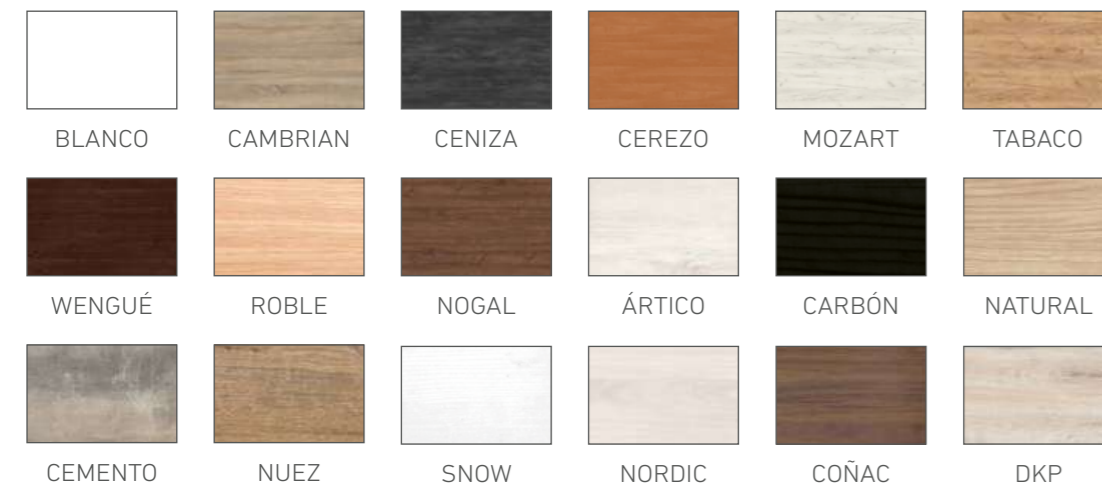

OPCIONES DE SERIE

ÉQUIPAMENT STANDARD

COLORES / COULEURS

Vista lateral (Las medidas pueden variar ±1cm.)
Vue latérale (Les mesures peuvent varier de ±1 cm.)

VER TARIFA CANAPÉ / VOIR TARIF LIT COFFRE
PAG. 58-59