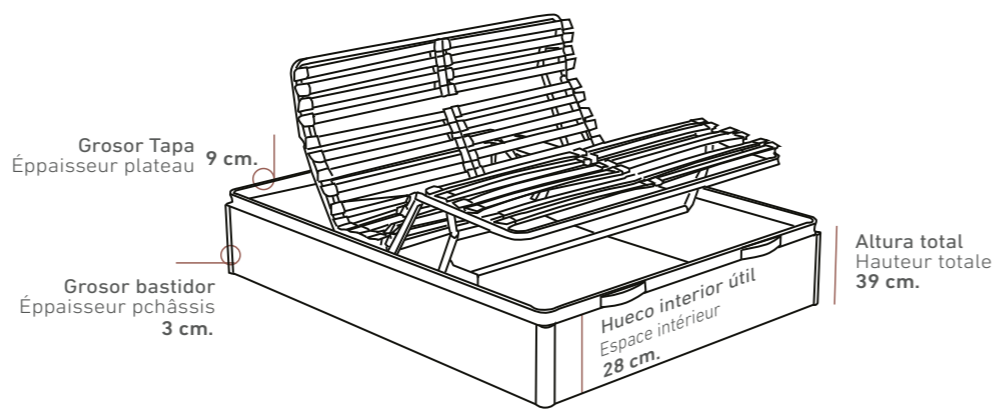

Canto tapa tapizado
Bord du plateau

OPCIONES DE SERIE

ÉQUIPAMENT STANDARD

COLORES / COULEURS

VER TARIFA CANAPÉ / VOIR TARIF LIT COFFRE
PAG. 82-83

VER TARIFA CABECERO / VOIR TARIF TÊTE DE LIT
PAG. 128

Vista lateral (Las medidas pueden variar ±1cm.)
Vue latérale (Les mesures peuvent varier de ±1 cm.)