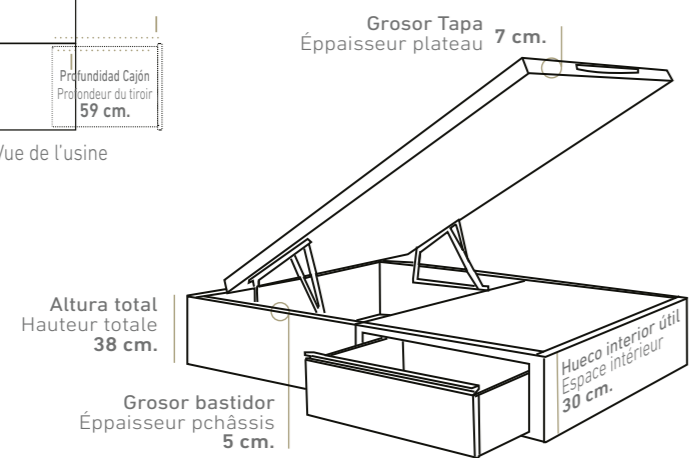

SAMANTHA

**CANAPÉS
TAPIZADOS**
LITS COFFRE REVÊTUES

Vista lateral (Las medidas pueden variar ± 1 cm.)
Vue latérale (Les mesures peuvent varier de ± 1 cm.)