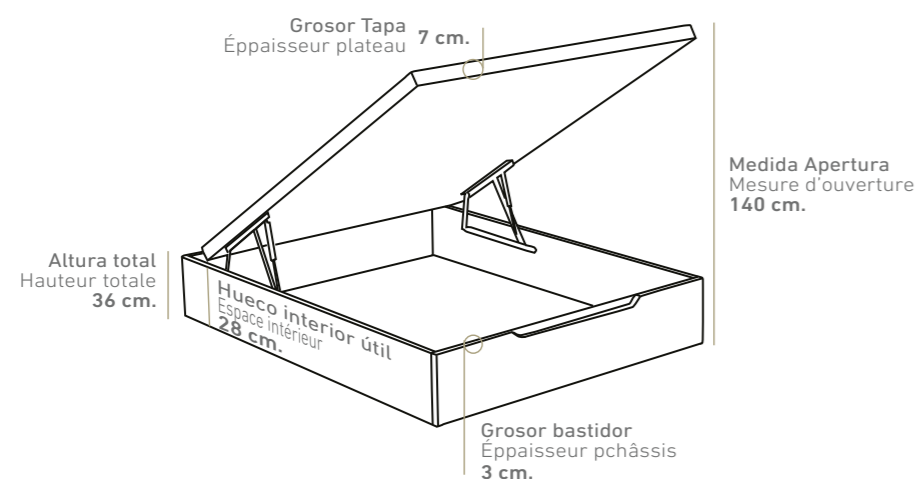

Vista lateral (Las medidas pueden variar ±1cm.)
Vue latérale (Les mesures peuvent varier de ±1 cm.)

OPCIONES DE SERIE

ÉQUIPAMENT STANDARD

VER TARIFA CANAPÉ
VOIR TARIF LIT COFFRE
PAG. 16-17

VER TARIFA CABECERO
VOIR TARIF TÊTE DE LIT
PAG. 118

NEREA

**CANAPÉS
TAPIZADOS**
LITS COFFRE REVÊTUES

2 Alturas / 2 Hauteurs: 36 - 27 cm.
(Altura total del canapé / Chauteur totale du lit coffre)

OPCIONES DE SERIE

ÉQUIPAMENT STANDARD

VER TARIFA CANAPÉ
VOIR TARIF LIT COFFRE
PAG. 18

VER TARIFA CABECERO
VOIR TARIF TÊTE DE LIT
PAG. 122

Vista lateral (Las medidas pueden variar ±1cm.)
Vue latérale (Les mesures peuvent varier de ±1 cm.)

ACABADO FOTOGRAFÍA

Canapé: 150 x 190	735 ptos
Tapizado: Romer C/ Piedra (Serie 1)	43 ptos
Tirador: Carla	62 ptos
Mesita melamina 2 cajones Embutidos + Hueco	384 ptos
Color Tabaco - Tirador: C/ Mate	
Cabecero Lola 150	473 ptos
Tapizado: Romer C/ Piedra (Serie 1)	30 ptos
TOTAL SEGÚN FOTOGRAFÍA	1.727 ptos