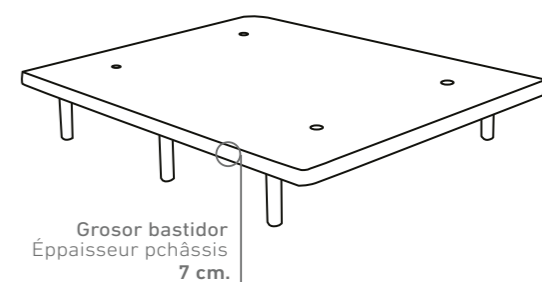

PATAS METÁLICAS / PIEDS METALLIQUES

Altura de las Patas
Hauteur des pieds
25 cm.

ROMA ITALIA