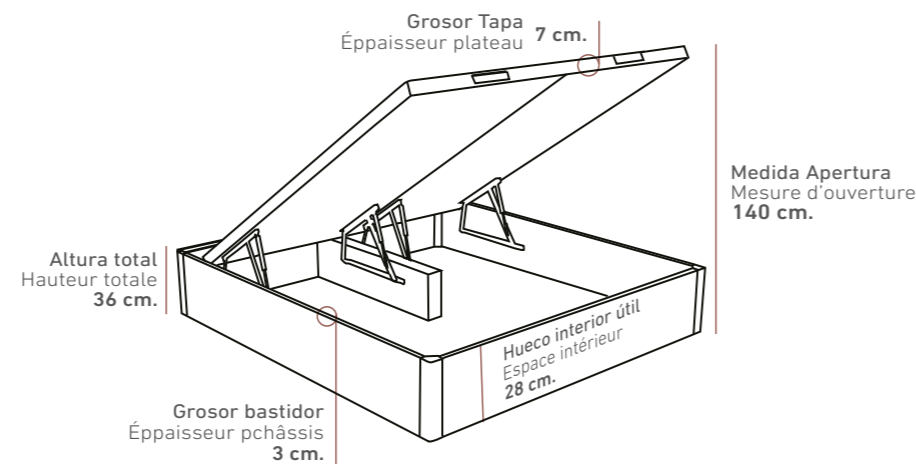

Vista lateral (Las medidas pueden variar ±1cm.)
Vue latérale (Les mesures peuvent varier de ±1 cm.)

ACABADO FOTOGRAFÍA	
Canapé: 180 x 200	1.204 ptos
Color: Wengué	
Tirador Tapa: Madera C/ Wengué	
Tapizado Tapa: 3D C/ Chocolate	
Mesita Melamina 2 cajones solapados	384 ptos
Color Wengue - Tirador: Tekos C/ Brillo	
Patás: Mendel C/ Brillo	52 ptos
Mesita Melamina 2 cajones solapados	384 ptos
Color Wengue - Tirador: Tekos C/ Brillo	
Patás: Mendel C/ Brillo	52 ptos
Cabecero Zara 180	747 ptos
Tapizado: Luigi C/ Taupe (Serie Básica)	
TOTAL SEGÚN FOTOGRAFÍA	2.823 ptos