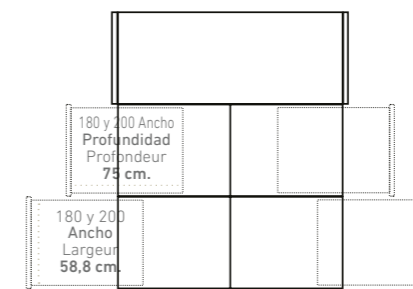

AFRICA

MEDIDAS DESDE 90 A 160 CM. DE ANCHO
MESURE DE 90 À 160 CM. LARGE

Vista Superior
Vue supérieure

Apertura Cajón
Ouverture du tiroir
60 cm.

MEDIDAS DESDE 180 Y 200 CM. DE ANCHO
MESURE DE 180 ET 200 CM. LARGE

Vista Superior
Vue supérieure

Apertura Cajón
Ouverture du tiroir
60 cm.

Grosor frente cajón
Épaisseur de façade du tiroir
2,5 cm.

Altura total
Hauteur totale
38 cm.

Vista lateral (Las medidas pueden variar ±1 cm.)
Vue latérale (Les mesures peuvent varier de ±1 cm.)