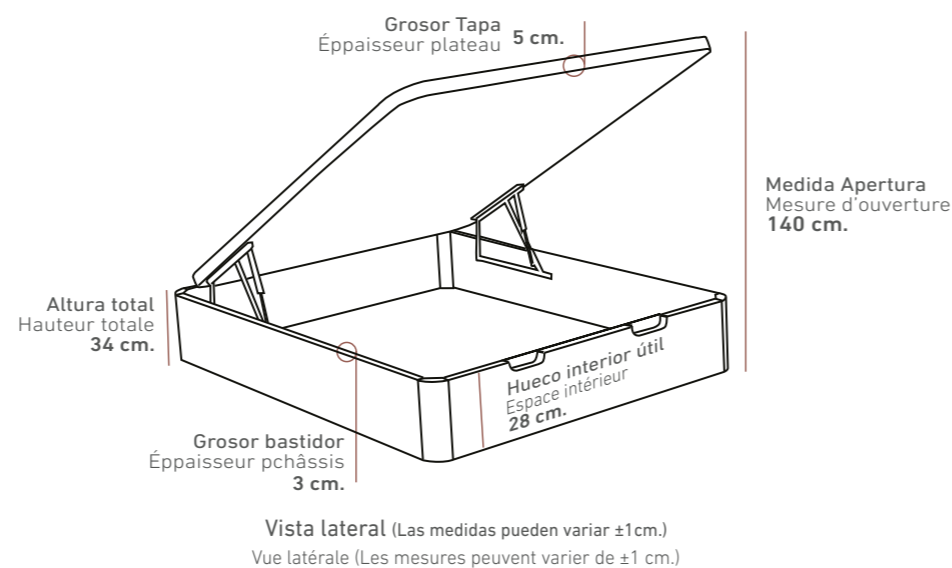

VER TARIFA CANAPÉ / VOIR TARIF LIT COFFRE
PAG. 94-95

VER TARIFA CABECERO / VOIR TARIF TÊTE DE LIT
PAG. 116

ACABADO FOTOGRAFÍA	
Canapé: 150 x 190	746 pts
Color: Mozart	
Tirador Tapa: Zoom c/ Aluminio	
Tapizado Tapa: 3D C/ Plata	
Mesita Melamina 3 cajones Embutidos	461 pts
Color Mozart - Tirador: Tekos C/ Mate	
Mesita Melamina 3 cajones Embutidos	461 pts
Color Mozart - Tirador: Tekos C/ Mate	
Cabecero Leire 150	385 pts
Color Mozart	
TOTAL SEGÚN FOTOGRAFÍA	2.053 pts