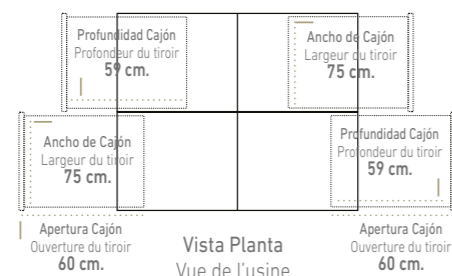

Vista lateral (Las medidas pueden variar ±1 cm.)
Vue latérale (Les mesures peuvent varier de ±1 cm.)

LUCÍA

CANAPÉS TAPIZADOS

LITS COFFRE REVÊTUES

Cajón con guía telescópica extraíble de gran calidad pudiendo soportar un peso de hasta 35 kg. módulo cajonera se sirve totalmente montado.

VER TARIFA CABECERO
VOIR TARIF TÊTE DE LIT
PAG. 116

CLOE

**CANAPÉS
TAPIZADOS**
LITS COFFRE REVÊTUES

Cajón con guía telescópica extraíble de gran calidad pudiendo soportar un peso de hasta 35 kg. módulo cajonera se sirve totalmente montado.

Tiroir avec guide télescopique amovible de grande qualité pouvant supporter un poids jusqu'à 35kg. le module avec le tiroir il sera livré dans une pièce.

OPCIONES DE SERIE

ÉQUIPAMENT STANDARD

Grosor frente del cajón
Épaisseur de façade de tiroir
2,5 cm.

Altura total
Hauteur totale
38 cm.

Vista lateral (Las medidas pueden variar ±1cm.)
Vue latérale (Les mesures peuvent varier de ±1 cm.)

VER TARIFA CANAPÉ
VOIR TARIF LIT COFFRE
PAG. 6

VER TARIFA CABECERO
VOIR TARIF TÊTE DE LIT
PAG. 114