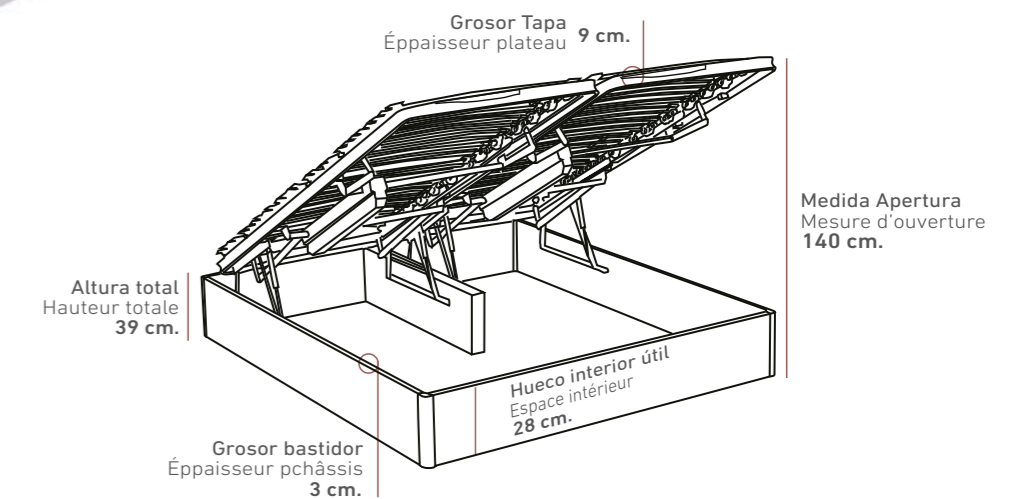

Vista lateral (Las medidas pueden variar ±1cm.)
Vue latérale (Les mesures peuvent varier de ±1 cm.)

PLANOS / POSITIONS