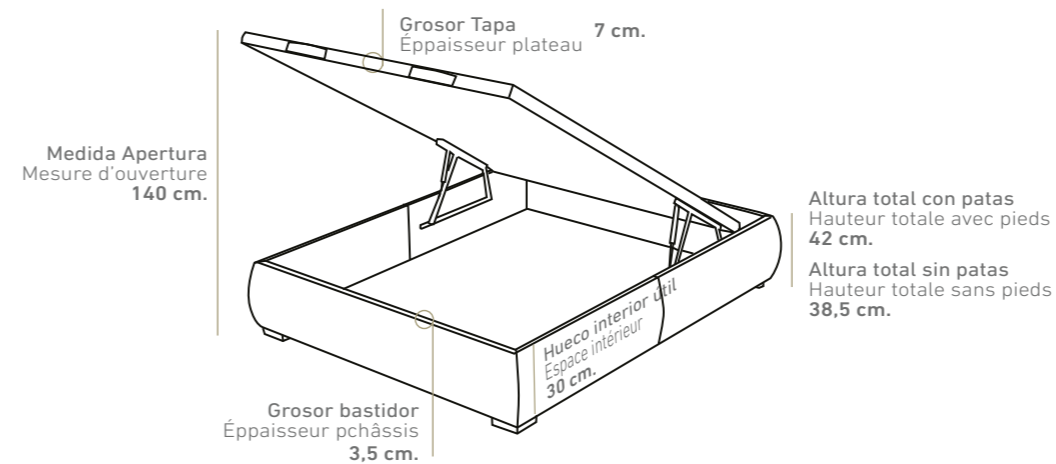

PALOMA

CANAPÉS TAPIZADOS
LITS COFFRE REVÊTUES

Vista lateral (Las medidas pueden variar ±1 cm.)
Vue latérale (Les mesures peuvent varier de ±1 cm.)

Pata de 3,5 cm.
de serie

Pied de 3,5 cm.
de serie

OPCIONES DE SERIE

ÉQUIPAMENT STANDARD

VER TARIFA CANAPÉ
VOIR TARIF LIT COFFRE
PAG. 28-29

VER TARIFA CABECERO
VOIR TARIF TÊTE DE LIT
PAG. 123