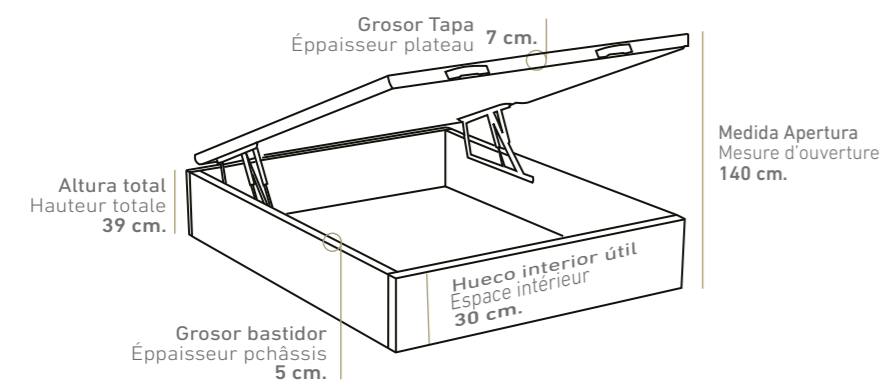

Vue latérale (Les mesures peuvent varier de ±1 cm.)
Vue latérale (Les mesures peuvent varier de ±1 cm.)

OPCIONES DE SERIE ÉQUIPAMENT STANDARD

VER TARIFA CANAPÉ
VOIR TARIF LIT COFFRE
PAG. 14-15

VER TARIFA CABECERO
VOIR TARIF TÊTE DE LIT
PAG. 122