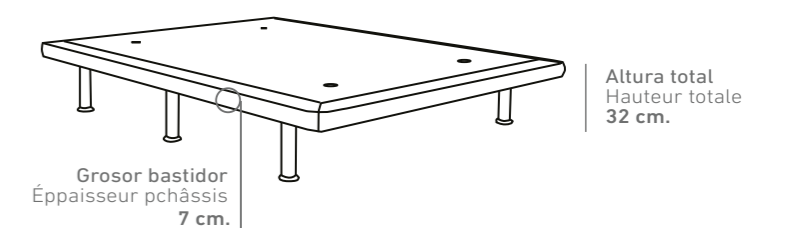

3D MAXI | BASE TAPIZADA

BASE REVÊTUE

ACABADO FOTOGRAFÍA

Base tapizada 3D Max: 150 x 190	355 pts
Tapizado: 3D Chocolate	0 pts
Juego 6 patas madera mod. Basic C/Cerezo (10x6)	60 pts
Mesita Melamina 2 Cajones Embutidos + Hueco	384 pts
Color : Cerezo	
Tirador: Tekos C/Cobalto	
Sin patas	
Cabecero Pamela 150	446 pts
Color : Cerezo	
TOTAL SEGÚN FOTOGRAFÍA	1.245 pts

VER TARIFA CANAPÉ / VOIR TARIF LIT COFFRE
PAG. 112

VER TARIFA CABECERO / VOIR TARIF TÊTE DE LIT
PAG. 127

PATAS MADERA / PIEDS EN BOIS

Altura de las Patas
Hauteur des pieds
25 cm.

BASIC NÓRDICA
BLANCO CEREZO WENGUE
NATURAL NOGAL CARBÓN

PATAS METÁLICAS / PIEDS METALLIQUES

Altura de las Patas
Hauteur des pieds
25 cm.

ROMA ITALIA

3D + POLIPIEL | BASE TAPIZADA

BASE REVÊTUE

ACABADO FOTOGRAFÍA

Base tapizada: 150 x 190	365 pts
Tapizado: Prince C/Light grey (Serie Básico)	43 pts
Juego 6 patas metálicas mod. Roma (15x6)	90 pts
Mesita Tapizada 2 Cajones Tapizados Embutidos	398 pts
Tapizado: Prince C/Light grey (Serie Básico)	
Tirador: Tekos C/Brillo	
Patas Jarama brillo	52 pts
Mesita Tapizada 3 Cajones Tapizados Embutidos	433 pts
Tapizado: Prince C/Light grey (Serie Básico)	
Tirador: Tekos C/Brillo	
Patas Jarama Brillo	52 pts
Cabecero Alejandra 150	421 pts
Tapizado: Prince C/Light grey (Serie Básico)	
TOTAL SEGÚN FOTOGRAFÍA	1.854 pts

VER TARIFA CANAPÉ / VOIR TARIF LIT COFFRE
PAG. 113

VER TARIFA CABECERO / VOIR TARIF TÊTE DE LIT
PAG. 114

PATAS MADERA / PIEDS EN BOIS

Altura de las Patas
Hauteur des pieds
25 cm.

BASIC NÓRDICA
BLANCO CEREZO WENGUE
NATURAL NOGAL CARBÓN

PATAS METÁLICAS / PIEDS METALLIQUES

Altura de las Patas
Hauteur des pieds
25 cm.

ROMA ITALIA