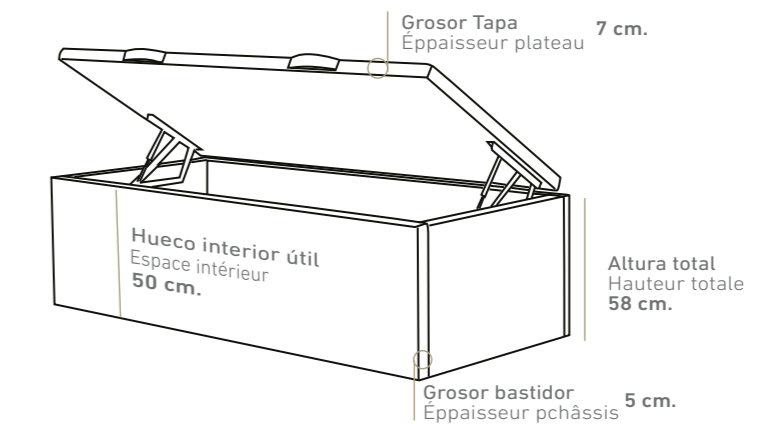

Vista lateral (Las medidas pueden variar ±1cm.)
Vue latérale (Les mesures peuvent varier de ±1 cm.)