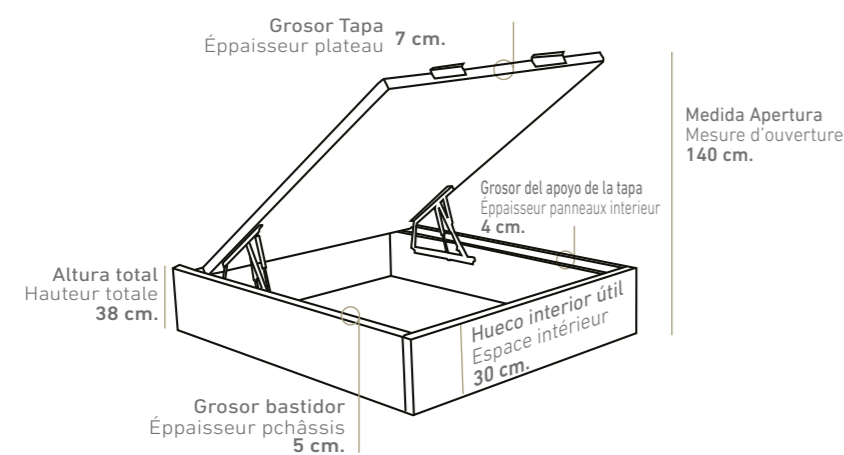

Vista Superior
Vue supérieure

Apertura Cajón
Ouverture du tiroir
60 cm.

Grosor frente cajón
Épaisseur de façade du tiroir
2,5 cm.

Altura total
Hauteur totale
38 cm.

Vista lateral (Las medidas pueden variar ±1 cm.)
Vue latérale (Les mesures peuvent varier de ±1 cm.)

Cajón con guía telescópica extraíble de gran calidad pudiendo soportar un peso de hasta 35 kg. módulo cajonera se sirve totalmente montado.

Tiroir avec guide télescopique amovible de grande qualité pouvant supporter un poids jusqu'à 35kg. le module avec le tiroir il sera livré dans une pièce.

OPCIONES DE SERIE

ÉQUIPAMENT STANDARD

VER TARIFA CANAPÉ
VOIR TARIF LIT COFFRE
PAG. 7

VER TARIFA CABECERO
VOIR TARIF TÊTE DE LIT
PAG. 115

AFRICA

CANAPÉS TAPIZADOS
LITS COFFRE REVÊTUES

MEGAN

CANAPÉS TAPIZADOS

LITS COFFRE REVÊTUES

2 Alturas / 2 Hauteurs: 38 - 30 cm.
(Altura total del canapé / Hauteur totale du lit coffre)

Medidas exterior del canapé aumenta: Ancho +10 cm. / Largo + 5 cm.
Vista lateral (Las medidas pueden variar ±1 cm.)
Les mesures extérieures du canapé augmentent : Largeur +10 cm. / Longueur + 5 cm.
Vue latérale (Les mesures peuvent varier de ±1 cm.)