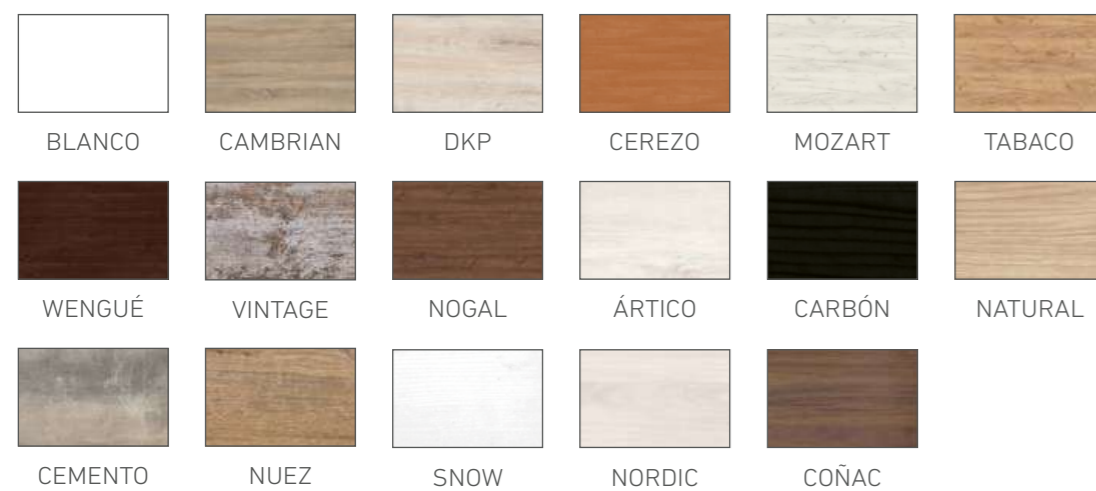

OPCIONES DE SERIE

ÉQUIPAMENT STANDARD

COLORES / COULEURS