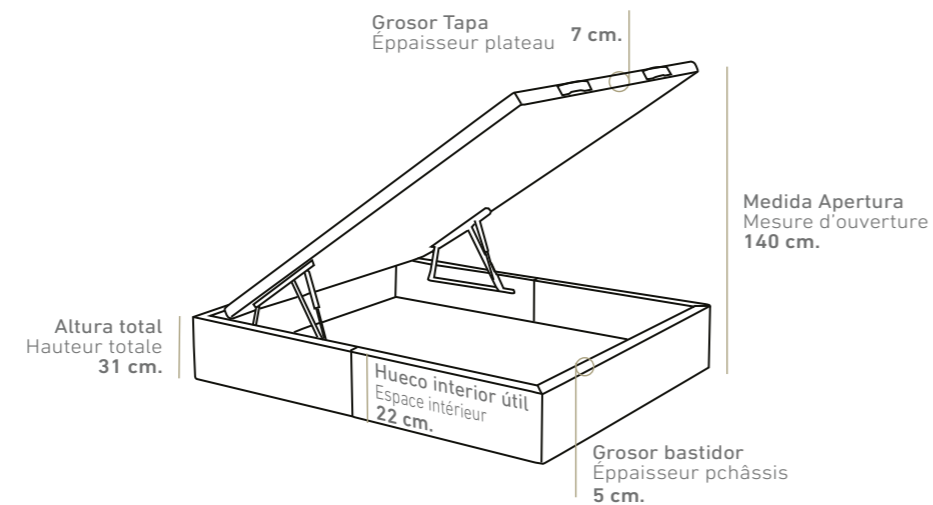

OPCIONES DE SERIE

ÉQUIPAMENT STANDARD

VER TARIFA CANAPÉ
VOIR TARIF LIT COFFRE
PAG. 26-27

VER TARIFA CABECERO
VOIR TARIF TÊTE DE LIT
PAG. 116

Vista lateral (Las medidas pueden variar ± 1 cm.)
Vue latérale (Les mesures peuvent varier de ± 1 cm.)