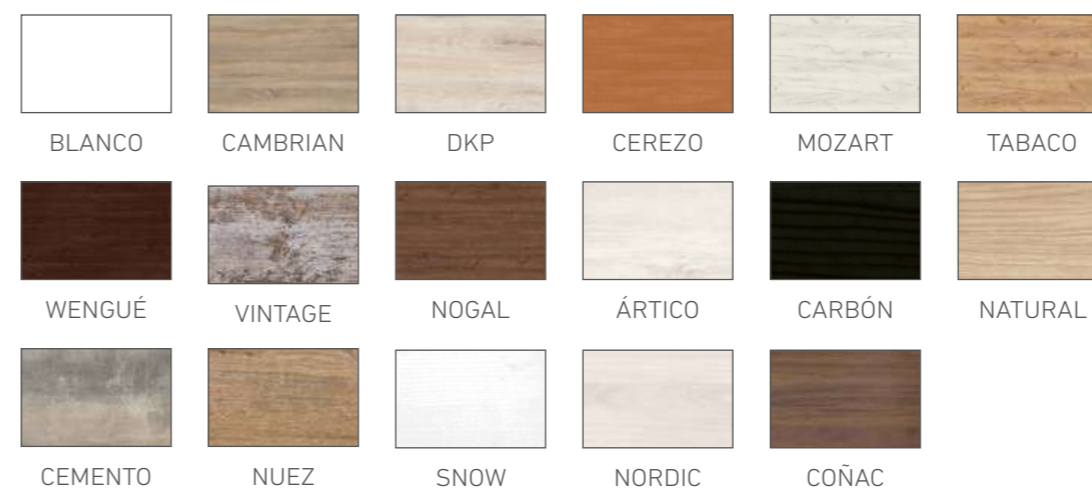

VER TARIFA CANAPÉ / VOIR TARIF LIT COFFRE
PAG. 64-65

VER TARIFA CABECERO / VOIR TARIF TÊTE DE LIT
PAG. 125

ELENA

CANAPÉS
DE MADERA
LITS COFFRE EN BOIS

4 ALTURAS / 4 Hauteurs: 30 - 35 - 37 - 41 cm.
(Altura total del canapé / Hauteur totale du lit coffre)