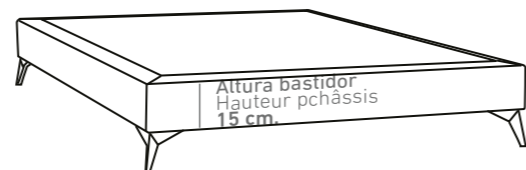

PATAS METÁLICAS / PIEDS METALLIQUES

Altura de las Patas / Hauteur des pieds: 15 cm.

ROMA ITALIA

Vista lateral (Las medidas pueden variar ±1cm.)
Vue latérale (Les mesures peuvent varier de ±1 cm.)

PATAS MADERA / PIEDS EN BOIS

Altura de las Patas / Hauteur des pieds: 15 cm.

BASIC NÓRDICA

COLORES / COULEURS

BLANCO CEREZO WENGUE

NATURAL NOGAL CARBON