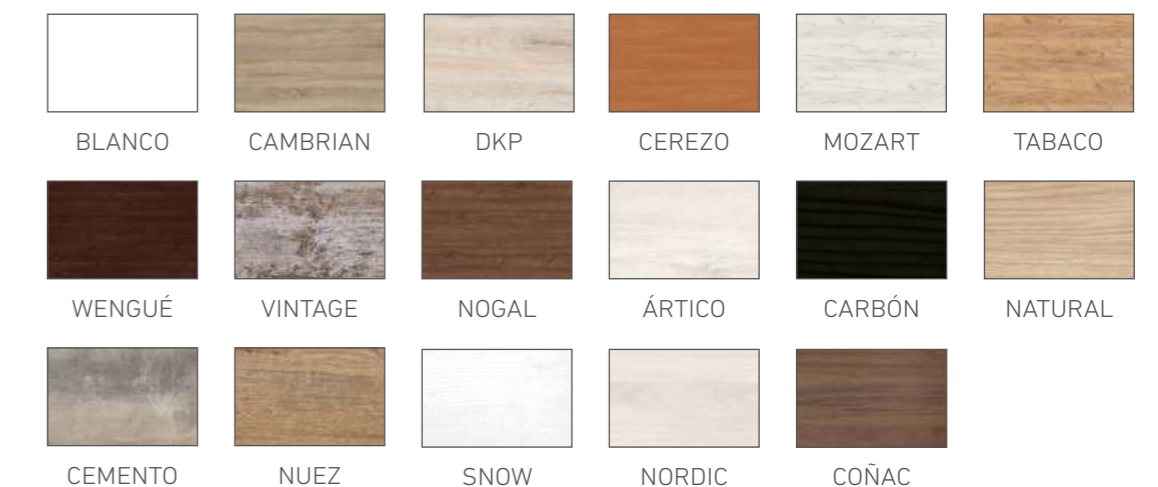

OPCIONES DE SERIE

ÉQUIPAMENT STANDARD

COLORES / COULEURS

VER TARIFA CANAPÉ / VOIR TARIF LIT COFFRE
 PAG. 70-71

VER TARIFA CABECERO / VOIR TARIF TÊTE DE LIT
 PAG. 115

Vista lateral (Las medidas pueden variar ±1cm.)
 Vue latérale (Les mesures peuvent varier de ±1 cm.)