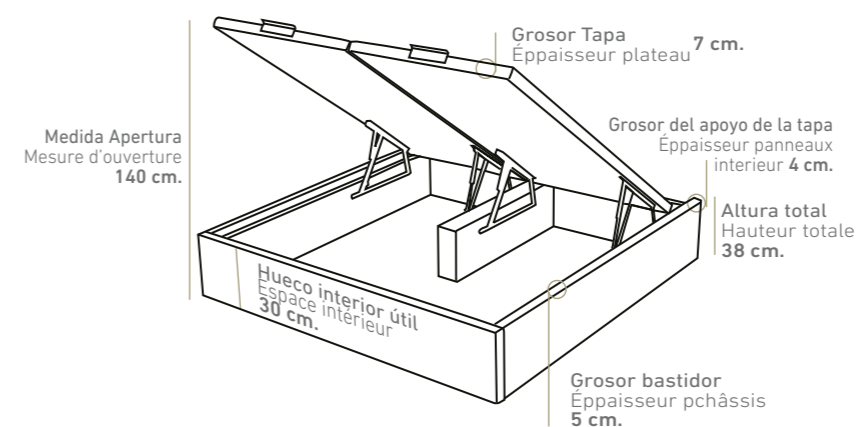

Medidas exterior del canapé aumenta: Ancho +10 cm. / Largo + 5 cm.
Vista lateral (Las medidas pueden variar ± 1 cm.)
Les mesures extérieures du canapé augmentent : Largeur +10 cm. / Longueur + 5 cm.
Vue latérale (Les mesures peuvent varier de ± 1 cm.)

SISTEMA DE APOYO EN TODO EL PERÍMETRO DE LA TAPA, QUEDANDO ESTA EMBUTIDA. PATENTE DE UTILIDAD N° 201530736

SYSTÈME D'APPUI SUR TOUT LE PÉRIMÈTRE DE LA PARTIE SUPÉRIEURE QUI RESTE ENGLOUTIE. BREVET UTILITÉ N° 201530736.

OPCIONES DE SERIE

ÉQUIPAMENT STANDARD

VER TARIFA CANAPÉ
VOIR TARIF LIT COFFRE
PAG. 9

VER TARIFA CABECERO
VOIR TARIF TÊTE DE LIT
PAG. 119

BRENDA

CANAPÉS TAPIZADOS
LITS COFFRE REVÊTUES

Doble Megan
2 Alturas / 2 Hauteurs: 38 - 30 cm.
(Altura total del canapé / Hauteur totale du lit coffre)