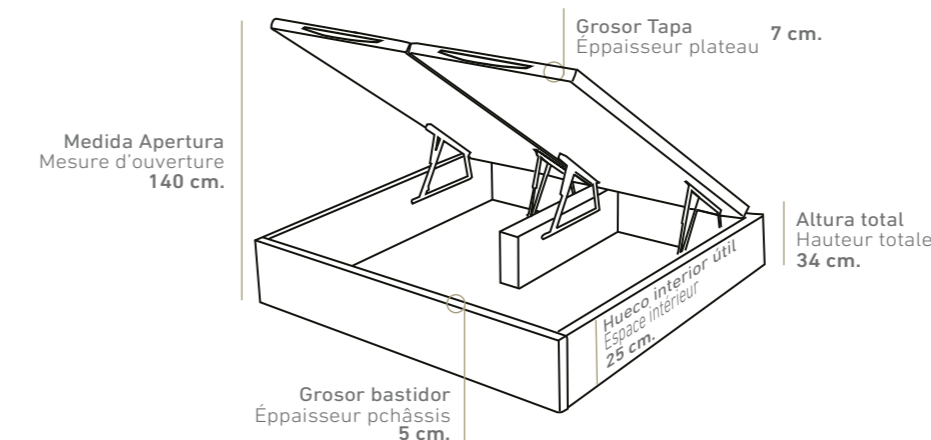

GEMA

Canapés TAPIZADOS
LITS COFFRE REVÊTUES

Doble Dafne

3 ALTURAS / 3 Hauteurs: 39 - 34 - 29 cm.
(Altura total del canapé / Hauteur totale du lit coffre)

Vista lateral (Las medidas pueden variar ±1cm.)
Vue latérale (Les mesures peuvent varier de ±1 cm.)