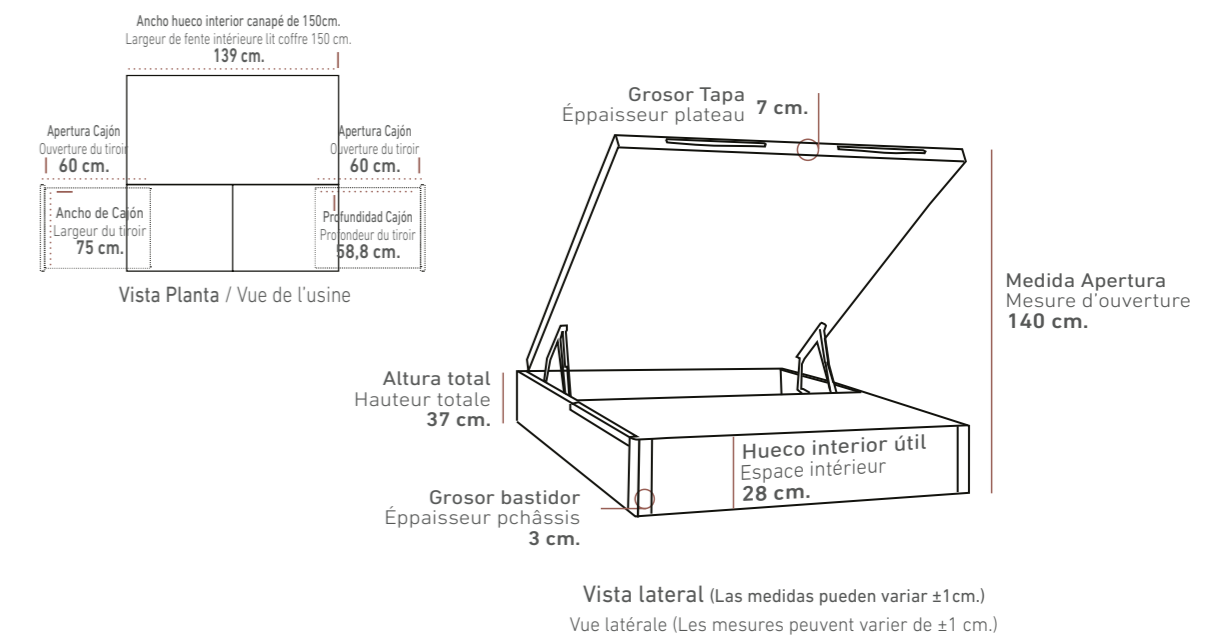

REBECA

Cajón con guía telescópica extraíble de gran calidad pudiendo soportar un peso de hasta 35 kg. El módulo cajonera se sirve totalmente montado.
Tiroir avec guide télescopique amovible de grande qualité pouvant supporter un poids jusqu'à 35kg. Le module avec le tiroir il sera livré dans une pièce.