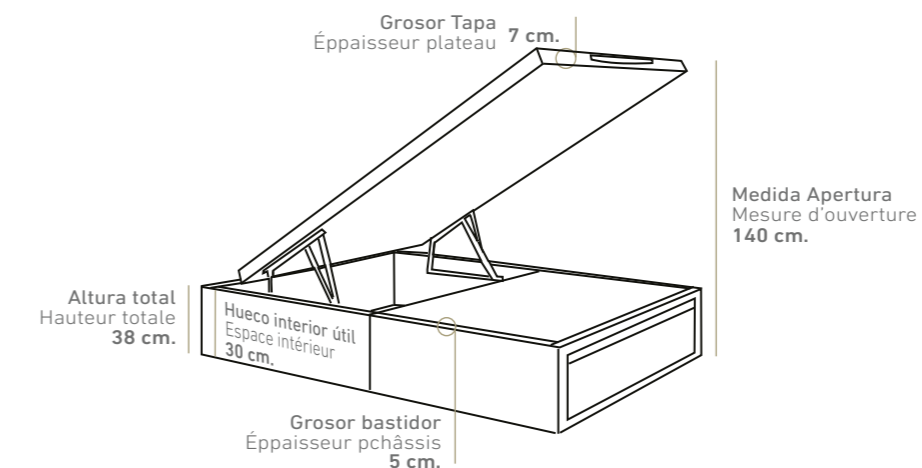

Cajón con guía telescópica extraíble de gran calidad pudiendo soportar un peso de hasta 35 kg. módulo cajonera se sirve totalmente montado.

Tiroir avec guide télescopique amovible de grande qualité pouvant supporter un poids jusqu'à 35kg. le module avec le tiroir il sera livré dans une pièce.

OPCIONES DE SERIE

ÉQUIPAMENT STANDARD

VER TARIFA CANAPÉ
VOIR TARIF LIT COFFRE
PAG. 4

VER TARIFA CABECERO
VOIR TARIF TÊTE DE LIT
PAG. 114

LUCÍA

ACABADO FOTOGRAFÍA

Canapé: 150 x 190	1.193 pto
Tapizado: Velvet C/Burdeos (Serie 3)	130 pto
Tirador Tapa: Da Vinci C/Cobalto (2x21)	50 pto
Tirador Cajón: Tekos C/Cobalto	
Mesita melamina 2 cajones Tapizados solapados + hueco	435 pto
Color Tabaco - Tirador: Tekos C/Cobalto	
Tapizado Caj.: Velvet C/Burdeos (Serie 3)	54 pto
Mesita melamina 3 cajones Tapizados solapados	510 pto
Color Tabaco - Tirador: Tekos C/Cobalto	
Tapizado Caj.: Velvet C/Burdeos (Serie 3)	54 pto
Cabecero Gema 150	579 pto
Tapizado: Velvet C/Burdeos (Serie 3)	62 pto
TOTAL SEGÚN FOTOGRAFÍA	3.067 pto

Vista lateral (Las medidas pueden variar ±1 cm.)
Vue latérale (Les mesures peuvent varier de ±1 cm.)

LUCÍA

CANAPÉS TAPIZADOS

LITS COFFRE REVÊTUES

Cajón con guía telescópica extraíble de gran calidad pudiendo soportar un peso de hasta 35 kg. módulo cajonera se sirve totalmente montado.

Tiroir avec guide télescopique amovible de grande qualité pouvant supporter un poids jusqu'à 35kg. le module avec le tiroir il sera livré dans une pièce.

OPCIONES DE SERIE

ÉQUIPAMENT STANDARD

VER TARIFA CANAPÉ
VOIR TARIF LIT COFFRE
PAG. 5