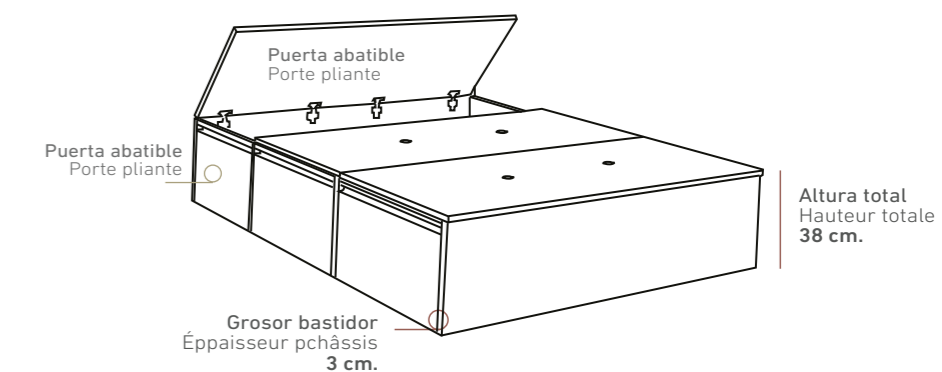

Vista lateral (Las medidas pueden variar ±1 cm.)
Vue latérale (Les mesures peuvent varier de ±1 cm.)