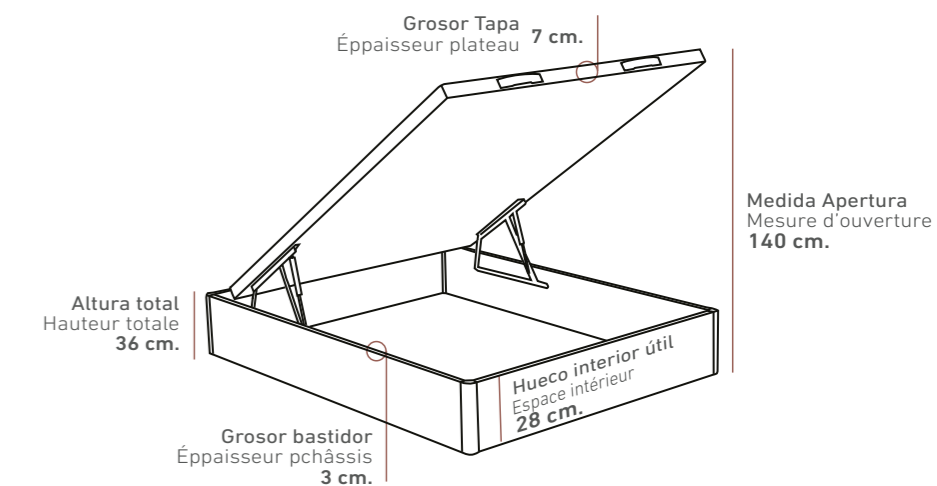

Bloqueo de seguridad
Security lock

Tirador madera
Poignée bois

OPCIONES DE SERIE

ÉQUIPAMENT STANDARD

COLORES / COULEURS

VER TARIFA CANAPÉ / VOIR TARIF LIT COFFRE
PAG. 72-73

VER TARIFA CABECERO / VOIR TARIF TÊTE DE LIT
PAG. 115