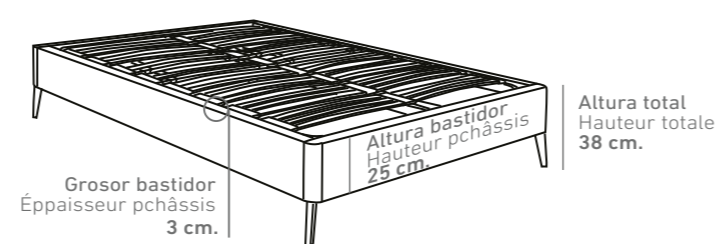

PATAS METÁLICAS / PIEDS METALLIQUES

Altura de las Patas / Hauteur des pieds: 15 cm.

ROMA   ITALIA

Medidas exterior de la bañera aumenta: Ancho +8 cm. / Largo + 8 cm.
Vista lateral (Las medidas pueden variar ±1cm.)
Les mesures extérieures du baignoire augmentent : Largeur + 8 cm. / Longueur + 8 cm.
Vue latérale (Les mesures peuvent varier de ±1 cm.)