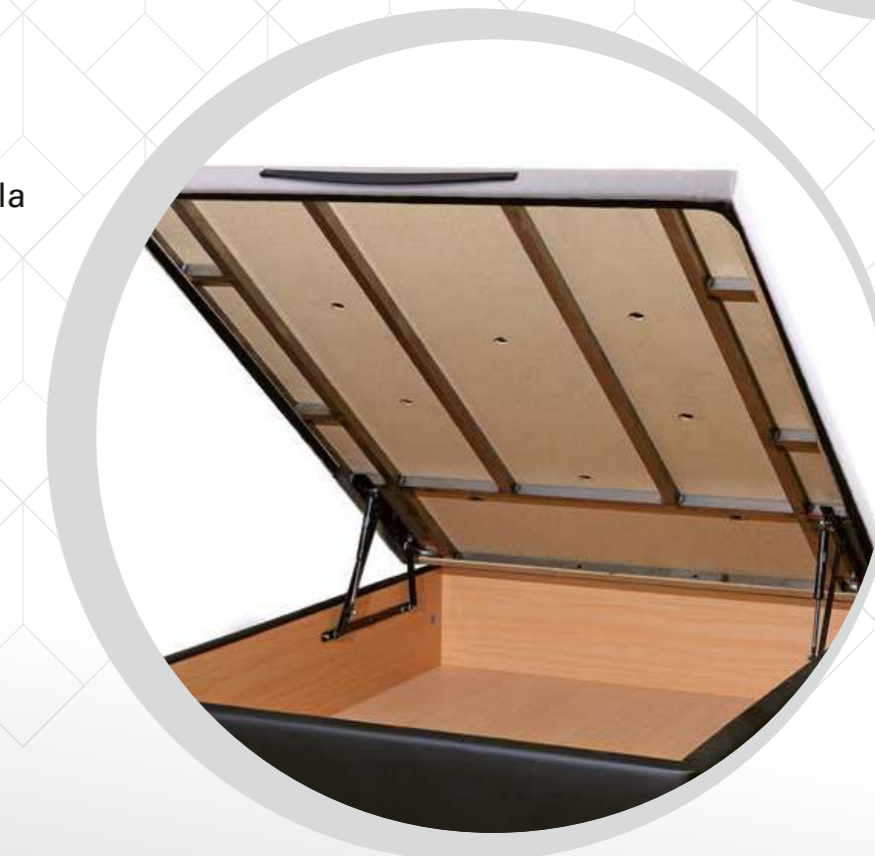

Tapa PREMIUM

1. Tablero de **8 mm. multiperforado** para facilitar la ventilación del colchón.
   - 6 barras de **refuerzo perimetral**.
   - Disponible en medidas a partir de 135 cm.
   - Alta transpiración y gran durabilidad
2. Plaque **multi-perforée de 8 mm.** pour faciliter la ventilation du matelas.
   - 6 barres de **renfort périmétriques**.
   - Disponible en tailles à partir de 135 cm.
   - Haute respirabilité et grande durabilité.