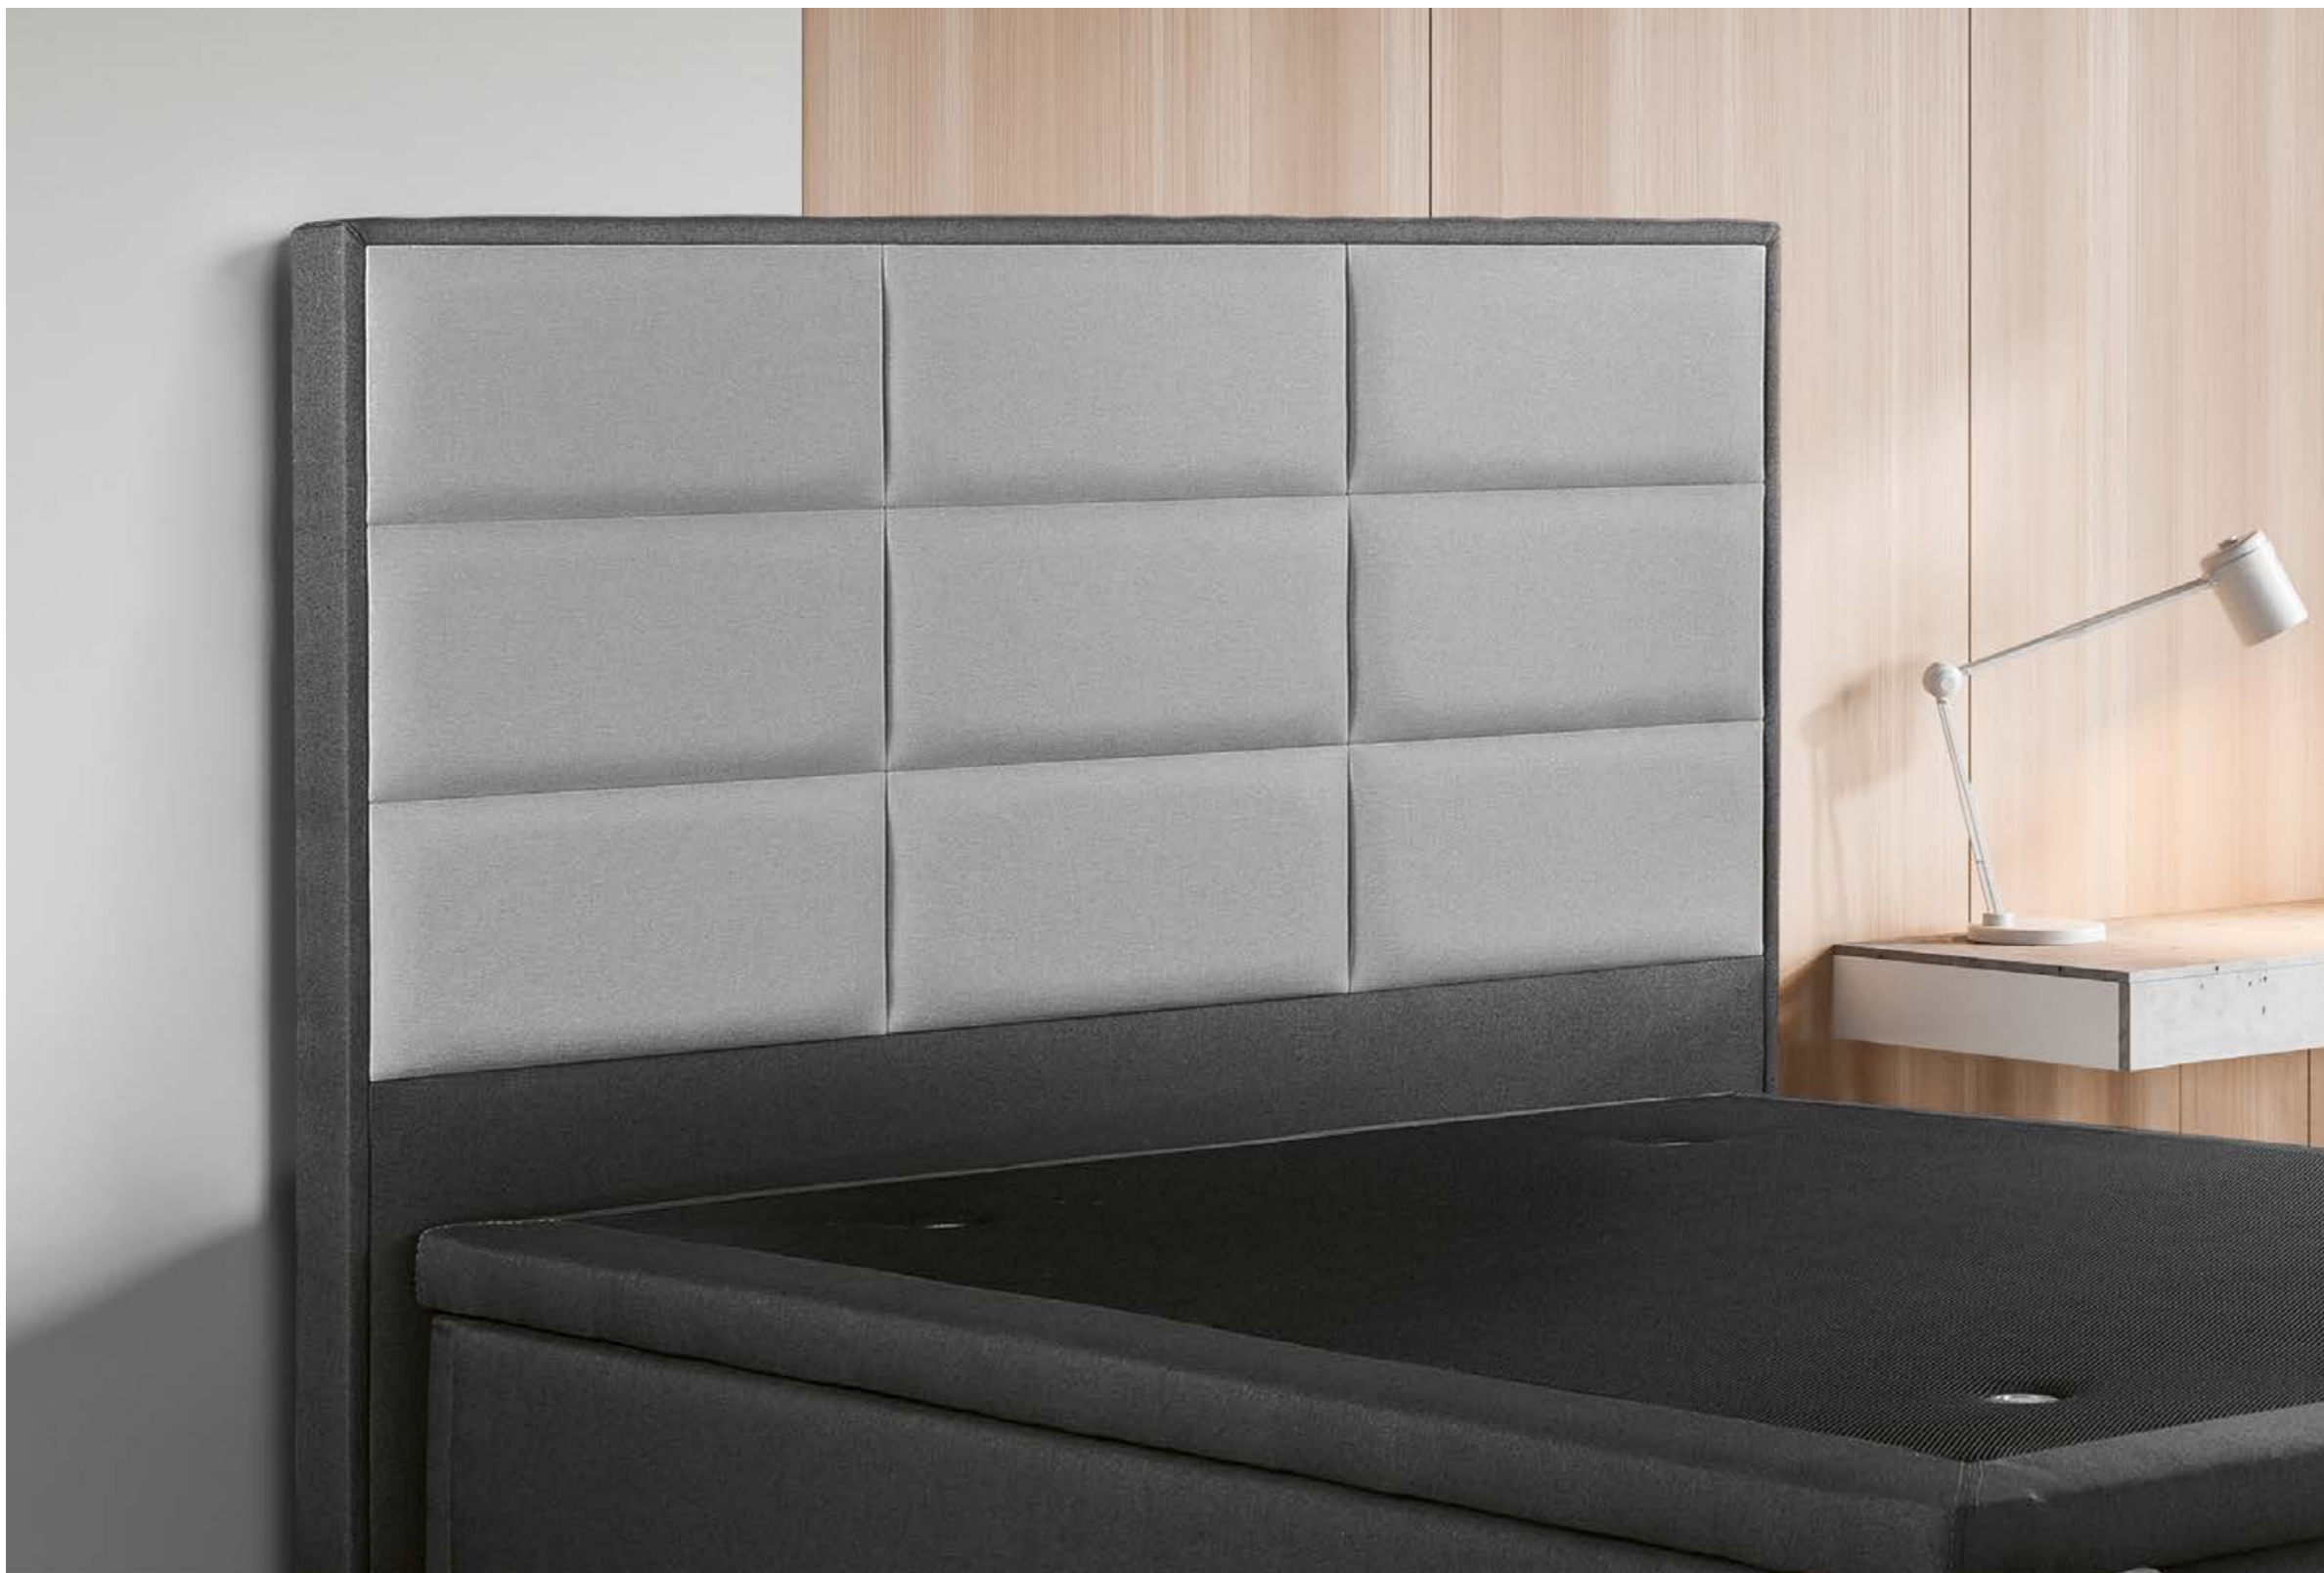

BÁRBARA

CABECERO
TÊTE DE LIT

ACABADO FOTOGRAFÍA	
Cabecero 150	374 ptos
Tapizado Armazón: Romer C/Antracita (Serie 1)	30 ptos
Plafones: Romer C/Ceniza (Serie 1)	0 ptos
TOTAL SEGÚN FOTOGRAFÍA	404 ptos

VER TARIFA TÉCNICA / VOIR TARIF TECHNIQUE
PAG. 120